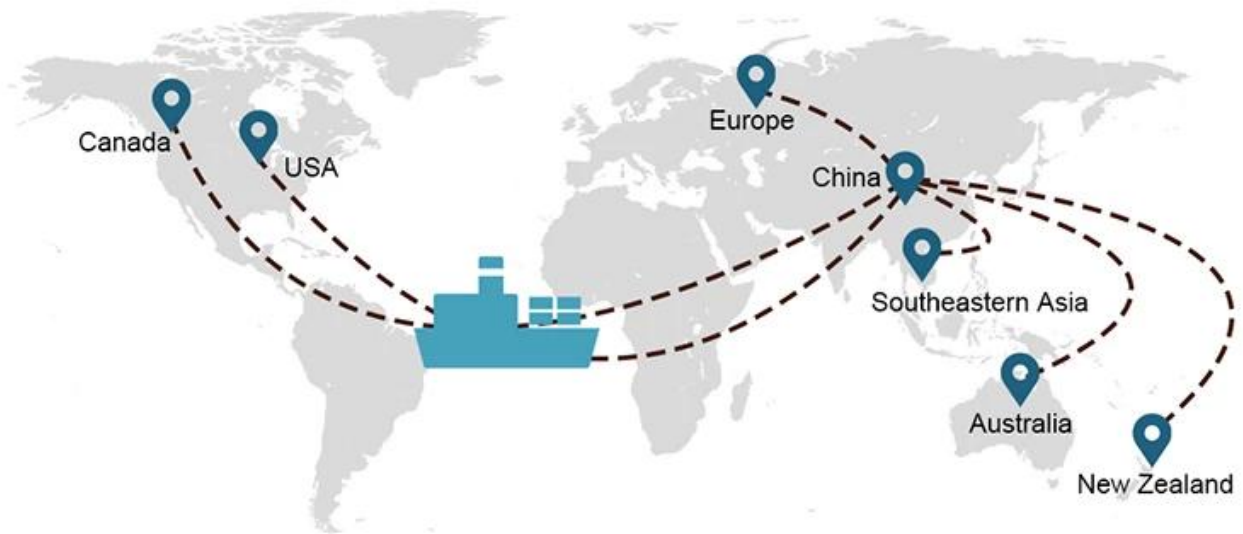

- **FCL** (Full Container Load) คือการที่ลูกค้าเช่าตู้คอนเทนเนอร์ทั้งตู้เพื่อขนถ่ายสินค้าของตนเองเพียงอย่างเดียว การขนถ่ายสินค้าจะกระทำที่ท่าเรือหรือที่โรงงานของลูกค้าเท่านั้น
- **LCL** (Less than Container Load) คือการที่ลูกค้าเช่าตู้คอนเทนเนอร์บางส่วนเพื่อขนถ่ายสินค้าของตนเองร่วมกับผู้อื่น การขนถ่ายสินค้าจะกระทำที่ท่าเรือหรือที่โรงงานของลูกค้า

	L (เมตร)	W (เมตร)	สูง (เมตร)	ปริมาตร (CBM)	น้ำหนัก (ตัน)
20GP	5.89	2.35	2.38	25-28	17.5
40GP	12.03	2.35	2.38	55-58	26
40HQ	12.03	2.35	2.69	65-68	26
45HQ	13.55	2.35	2.69	75-78	24.5