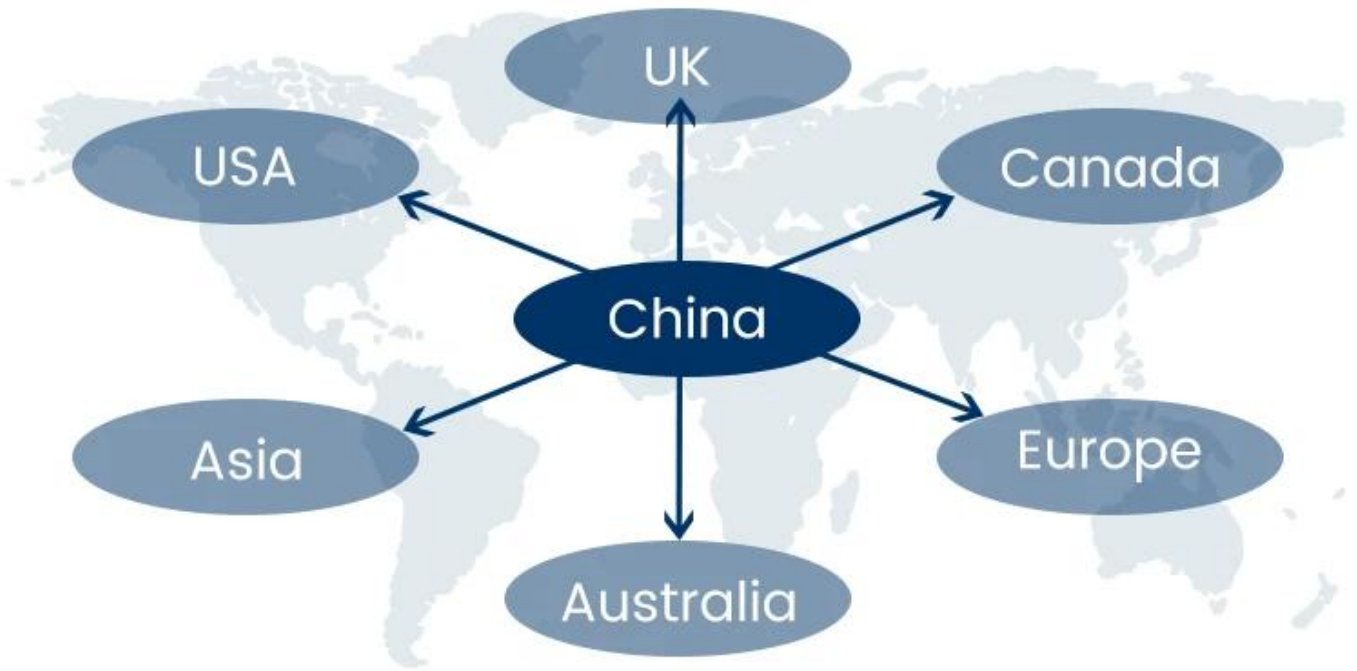

1) 丰富的港口网络

我们拥有广泛的港口网络，覆盖全球主要港口，为客户提供便捷、高效的物流服务。我们的网络包括：

丰富的港口网络，覆盖全球主要港口。

2) 广泛的航线网络

HMD 拥有广泛的航线网络，覆盖全球主要港口，为客户提供便捷、高效的物流服务。我们的网络包括：

3) NVOCC 代理 WCA 及 WIFFA

我们作为 NVOCC (非船东) 代理 WCA 及 WIFFA 航线，为客户提供便捷、高效的物流服务。我们的网络包括：

පිළිබඳව පරීක්ෂණයක් සිදු කිරීමට.

Service Routes

These area is our advantage routes, we're able to provide more competitive cost for you.

 Sunny Worldwide Logistics (SZ) Limited Shipping Time						
Shipping & Main Service	America	Europe	Japan	Southeast Asia	Australia	Other Country
Amazon FBA	DDP 5-6days	DDP 6-7days	DDP 4-5days	DDP 3-4days	2-3 days	NO Service
Express	2-3 days	2-3 days	2-3 days	2-3 days	2-3 days	4-5 days
Sea Freight	DDP 18-22days	DDP 20-25days	DDP 5-7days	DDP 5-7days	Port TO Port	
Air Freight	Airline :EK AA PO CA HU NH EY TK OZ CZ CX BY, etc. Airport to airport plus delivery					