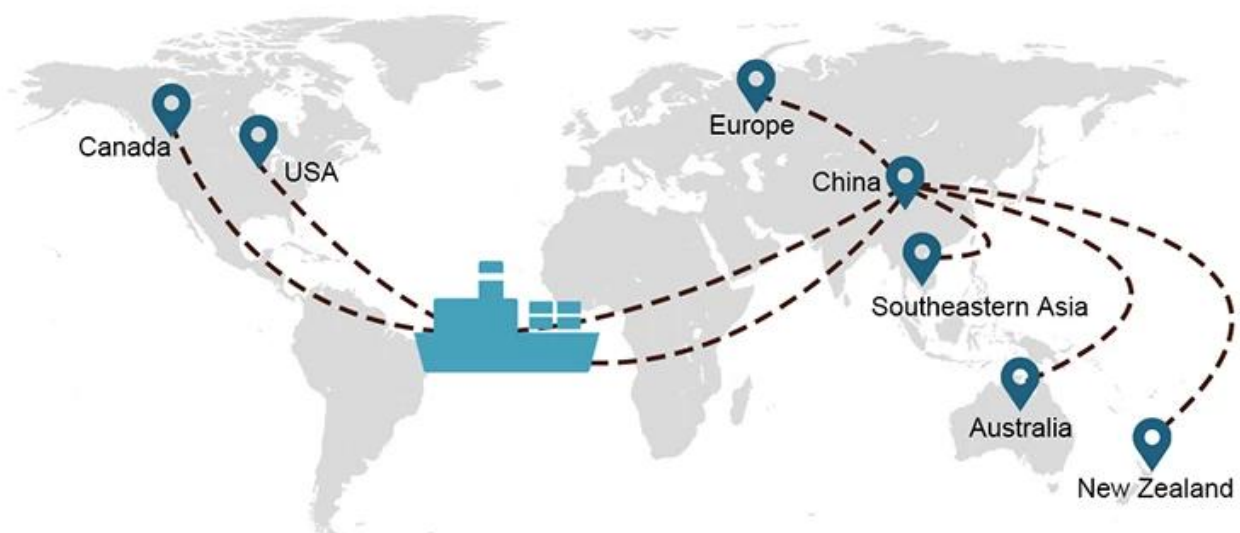

- **FCL** (Full Container Load) : ( )
- **LCL** (Less than Container Load) : ( )

L ( ) W ( ) ( )	( ) ( )	( ) ( ) ( )	( ) ( ) ( ) ( )	( ) ( ) ( ) ( )
20GP	5.89	2.35	2.38	25-28
40GP	12.03	2.35	2.38	55-58
40HQ	12.03	2.35	2.69	65-68
45HQ	13.55	2.35	2.69	75-78