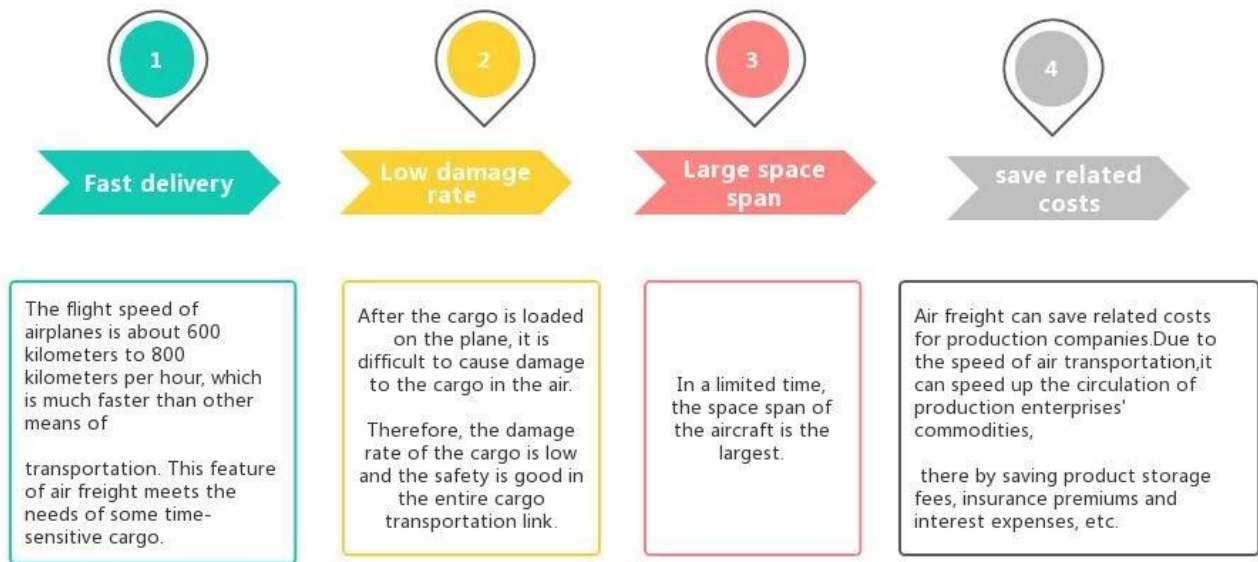

تتمتع الشركات التي تعمل في منطقة الفلبين بـ DDP أعلى مما هو عليه في الصين، مما يعني أنها تتحمل مسؤولية الشحن والتأمين حتى نقطة الوصول لدى العميل. كما أن معدل دوران الشركات في الفلبين يبلغ 83%، وهو أعلى بكثير من معدل دوران الشركات في الصين.

مزايا الشحن الجوي

لماذا تختار صيني؟

تتمتع الشركات التي تعمل في الصين بـ DDP أعلى مما هو عليه في الفلبين، مما يعني أنها تتحمل مسؤولية الشحن والتأمين حتى نقطة الوصول لدى العميل. كما أن معدل دوران الشركات في الصين يبلغ 83%، وهو أعلى بكثير من معدل دوران الشركات في الفلبين.

تتمتع الشركات التي تعمل في الصين بـ DDP أعلى مما هو عليه في الفلبين، مما يعني أنها تتحمل مسؤولية الشحن والتأمين حتى نقطة الوصول لدى العميل. كما أن معدل دوران الشركات في الصين يبلغ 83%، وهو أعلى بكثير من معدل دوران الشركات في الفلبين.