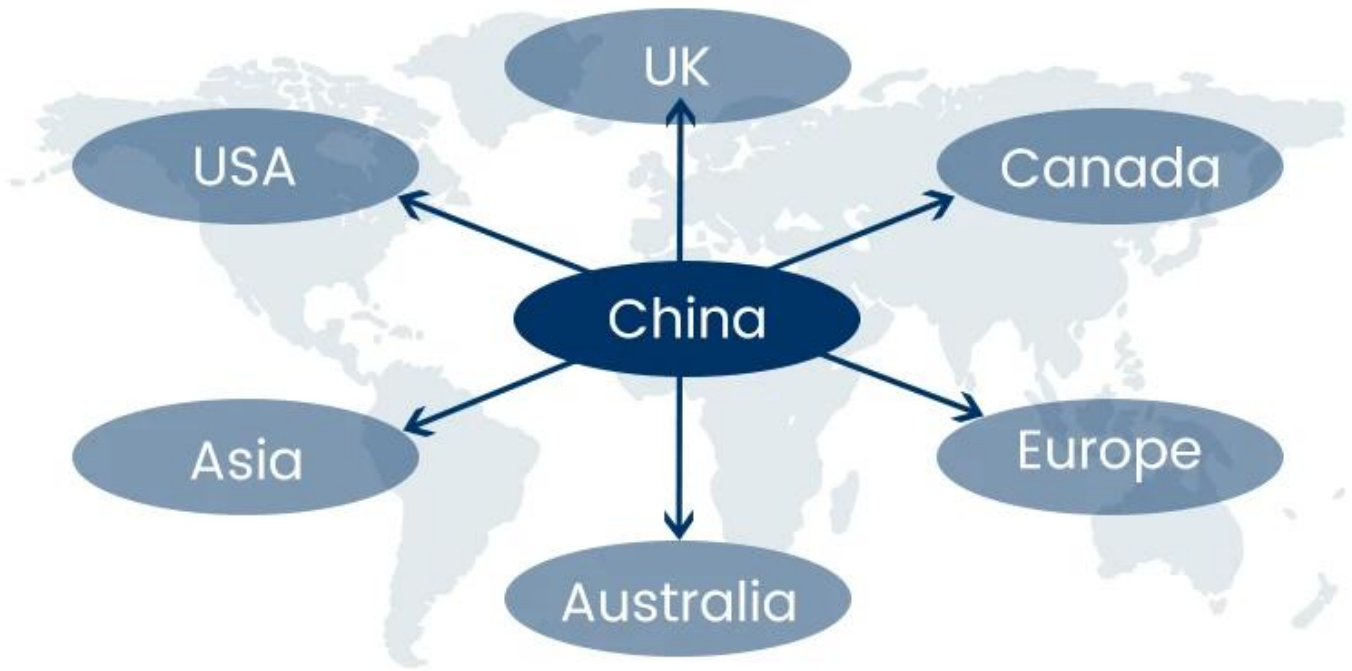

### 2. 服务网络

HMD 代理全球各大港口，覆盖全球200多个主要港口。

服务网络广泛，覆盖全球。

### 3. WCA、WIFFA、NVOCC 代理

宏铭达物流有限公司是 WCA、WIFFA 的会员公司，同时也是 NVOCC 的代理。

HMD 代理全球各大港口，覆盖全球200多个主要港口。

服务网络广泛，覆盖全球。

# Service Routes

These area is our advantage routes, we're able to provide more competitive cost for you.

 <b>Sunny Worldwide Logistics (SZ) Limited</b> Shipping Time						
Shipping & Main Service	America	Europe	Japan	Southeast Asia	Australia	Other Country
Amazon FBA	DDP 5-6days	DDP 6-7days	DDP 4-5days	DDP 3-4days	2-3 days	NO Service
Express	2-3 days	2-3 days	2-3 days	2-3 days	2-3 days	4-5 days
Sea Freight	DDP 18-22days	DDP 20-25days	DDP 5-7days	DDP 5-7days	Port TO Port	
Air Freight	Airline :EK AA PO CA HU NH EY TK OZ CZ CX BY, etc. Airport to airport plus delivery					