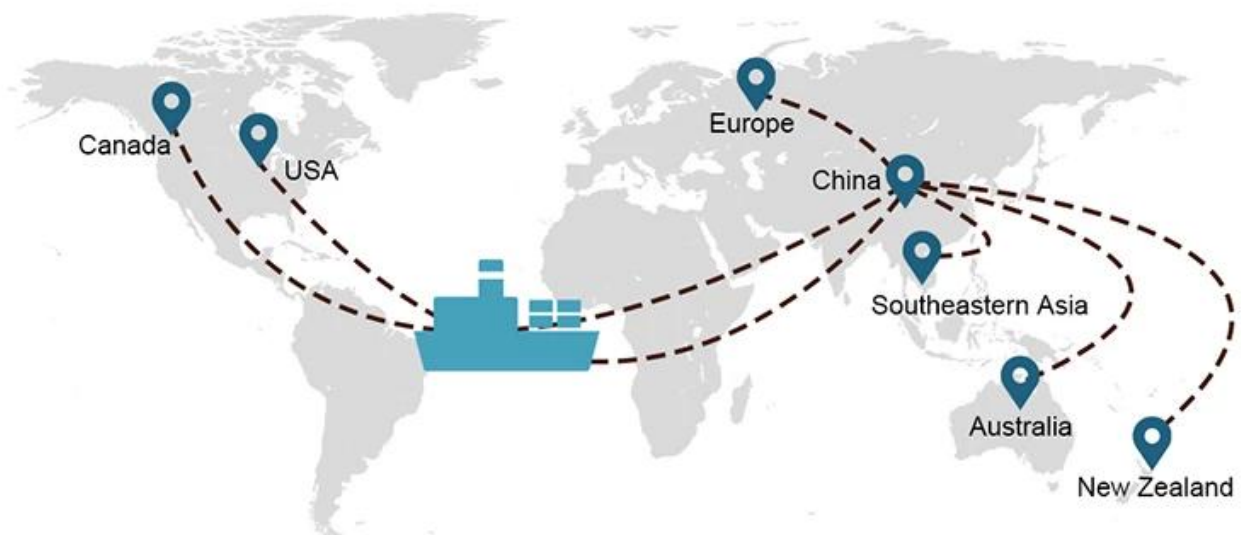

1) Ressourcen für den internationalen Seeverkehr

Wir arbeiten mit vielen Reedern zusammen, die Ihnen dabei helfen können, Ihre Fracht mit einem umfangreichen Netzwerk an Schifffahrtsrouten überall auf der Welt zu verschiffen.

Versandwahl

- **FCL** (Full Container Load wird auf einer Tür-zu-Tür- oder Hafen-zu-Hafen-Basis und alles dazwischen auf der ganzen Welt angeboten. Wir positionieren Container in Ihrer Einrichtung, um sie Ihrem Zeitplan anzupassen, und bieten flexible Zeitpläne zu und von Standorten weltweit an, um sie zu erfüllen anspruchsvollsten Versandanforderungen. Was auch immer das Ziel ist, wir liefern Ihre Fracht pünktlich und innerhalb des Budgets - **Über Grenzen hinweg, über Kontinente und rund um den Globus.**)
- **LCL** (Mit unseren Less-than-Container-Load-Services bieten wir garantierte Kapazität, regelmäßige und häufige Abfahrten und eine große Auswahl an Zielen - ob auf Interkontinental- oder Kurzstreckenseerouten.)

Service-routen

Lieferdauer

	USA/Kanada	Europa	Japan	Südostasien	Australien	Andere Länder
Seefracht	DDP 18-22 Tage	DDP 20-25 Tage	DDP 5-7 Tage	DDP 5-7 Tage	Hafen zum Hafen	

Shipping Procedure

1) Offer Shipping Schedule

19 Jun 2020

 From Guangzhou to Davao Philippines fiberglass goo...
★★★★★
My parcel arrived earlier than expected here in Davao City, Philippines. Mr. Alex was very accommodating. He is very patient in answering queries and assisted me very well all throughout the process. Working with him and the company was a great experience and will definitely work with them again.