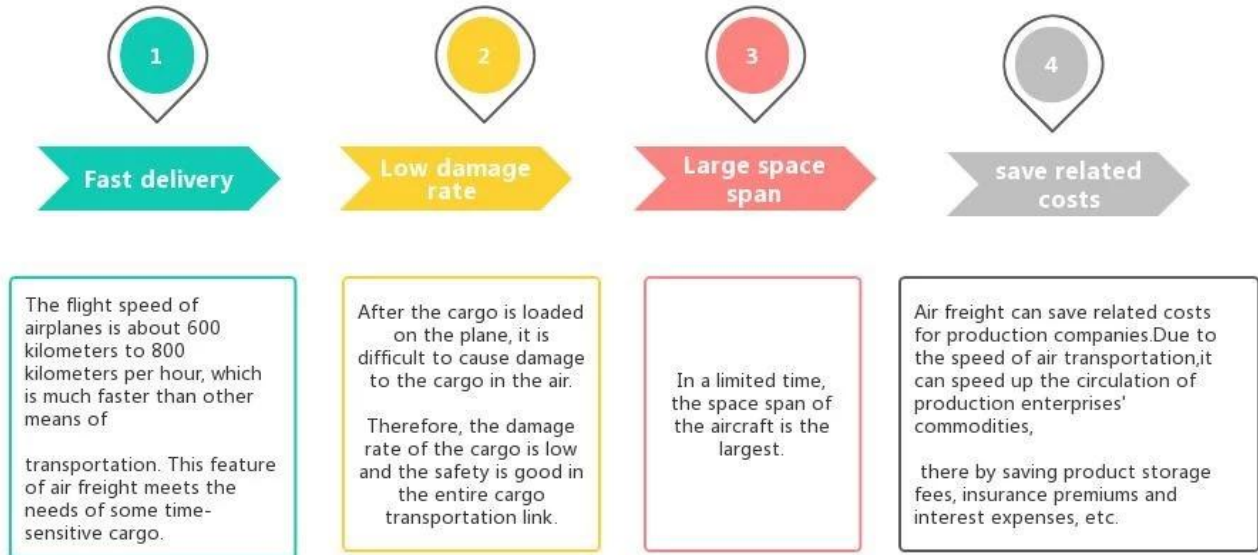

Günstige Tarife [Lufttransport](#) Von Shenzhen nach Russland Internationaler Logistik-AMazon-FBA-Spediteur

Vorteile der Luftfracht

Warum Sunny wählen?

☐ **Von Tür zu Backbord, von Tür zu Tür** , Keine Probleme für uns, und wir versuchen unser Bestes, die Tür zu Ihrem Herzen zu öffnen.

We offer at least 3 logistics solutions, save cost at least 5% for you

Luftfracht : Abflug vom Hauptflughafen in China, wie PEK/TSN/TAO/PVG/NKG/XMN/CAN/SZX/HKG/DLC/WUH, mit wettbewerbsfähigen Luftfrachtpreisen