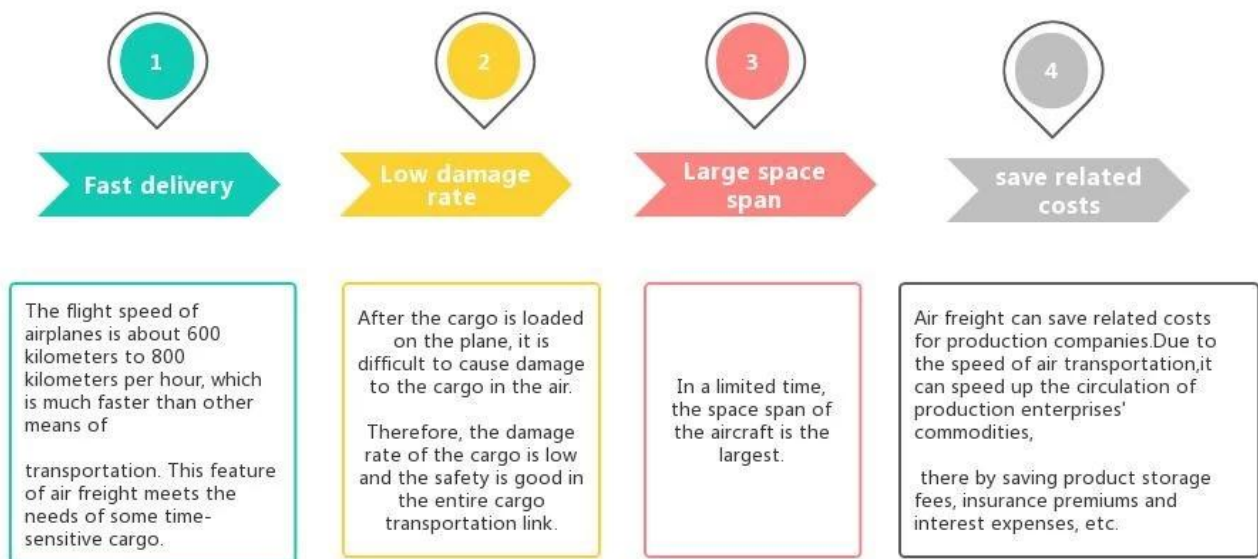

EXW FOB CIF DDP-Service von Tür zu Tür, beste Speditionsfracht auf dem internationalen Seeweg von China nach Cebu, Manila, Philippinen

Vorteile der Luftfracht

Warum Sunny wählen?

□ **Von Tür zu Backbord, von Tür zu Tür** , Keine Probleme für uns, und wir versuchen unser Bestes, die Tür zu Ihrem Herzen zu öffnen.

Hauptdienst

Seefracht : Arbeiten Sie mit dem Hauptschiffsunternehmen wie OOCL APLKline/MSK/HPL zusammen, stabiler Frachtraum und Preis.

Luftfracht : Abflug vom Hauptflughafen in China, wie PEK/TSN/TAO/PVG/NKG/XMN/CAN/SZX/HKG/DLC/WUH, mit wettbewerbsfähigen Luftfrachtpreisen