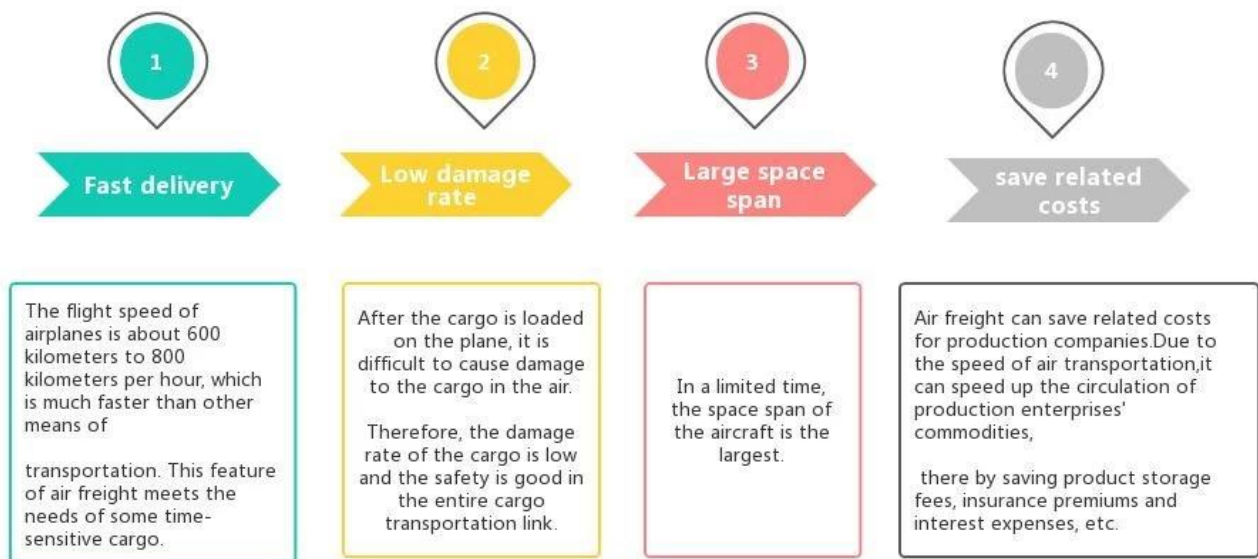

FCL LCL CIF EXW FOB-Service von Tür zu Tür von China nach Cebu Manila Philippinen
Seefrachtversand beste Fracht

Vorteile der Luftfracht

Warum Sunny wählen?

□ **Von Tür zu Backbord, von Tür zu Tür** , Keine Probleme für uns, und wir versuchen unser Bestes, die Tür zu Ihrem Herzen zu öffnen.

We offer at least **3** logistics solutions, save cost at least **5%** for you

Luftfracht : Abflug vom Hauptflughafen in China, wie PEK/TSN/TAO/PVG/NKG/XMN/CAN/SZX/HKG/DLC/WUH, mit wettbewerbsfähigen Luftfrachtpreisen