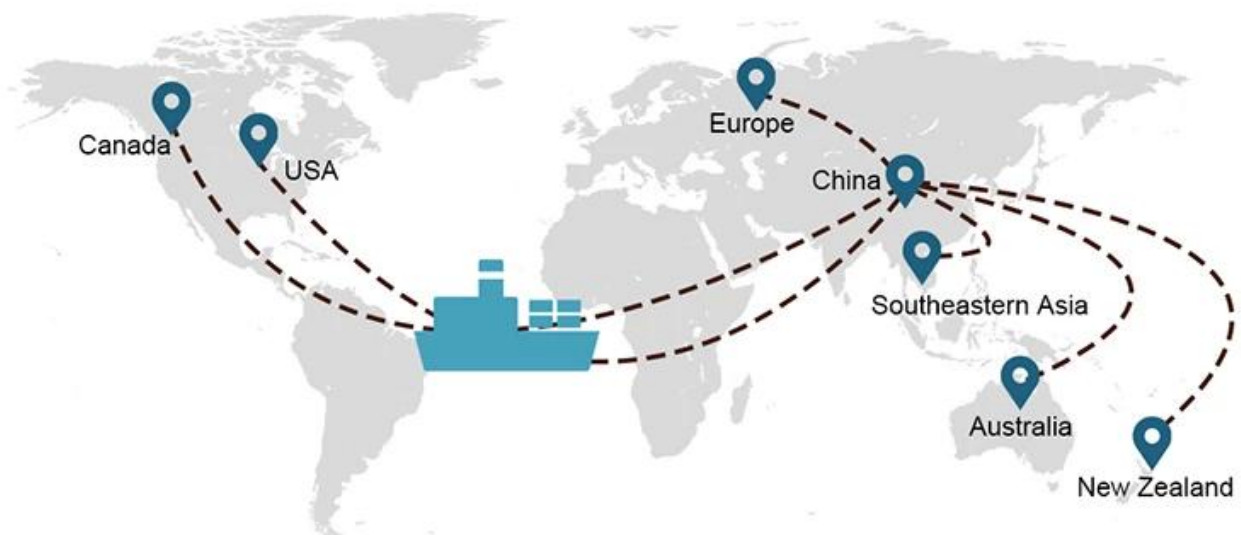

Professionelle und zuverlässige Seefracht mit Tür-zu-Tür-Service von China nach Großbritannien DDP DDU

SEEFRACHT ist ein vielseitiger Service, den wir denjenigen anbieten, die größere Sendungen transportieren möchten, die nicht zeitkritisch sind.

1) Ressourcen für den internationalen Seeverkehr

Wir arbeiten mit vielen Reedern zusammen, die Ihnen dabei helfen können, Ihre Fracht mit einem umfangreichen Netzwerk an Schifffahrtsrouten überall auf der Welt zu verschiffen.

Versandwahl

- **FCL** (Full Container Load wird auf einer Tür-zu-Tür- oder Hafen-zu-Hafen-Basis und alles dazwischen auf der ganzen Welt angeboten. Wir positionieren Container in Ihrer Einrichtung, um sie Ihrem Zeitplan anzupassen, und bieten flexible Zeitpläne zu und von Standorten weltweit an, um sie zu erfüllen anspruchsvollsten Versandanforderungen. Was auch immer das Ziel ist, wir liefern Ihre Fracht pünktlich und innerhalb des Budgets - **Über Grenzen hinweg, über Kontinente und rund um den Globus.**)
- **LCL** (Mit unseren Less-than-Container-Load-Services bieten wir garantierte Kapazität, regelmäßige und häufige Abfahrten und eine große Auswahl an Zielen - ob auf Interkontinental- oder Kurzstreckenseerouten.)

Service­routen

Lieferdauer

	USA/Kanada	Europa	Japan	Südostasien	Australien	Andere Länder
Seefracht	DDP 18-22 Tage	DDP 20-25 Tage	DDP 5-7 Tage	DDP 5-7 Tage	Hafen zum Hafen	

Shipping Procedure

1) Offer Shipping Schedule