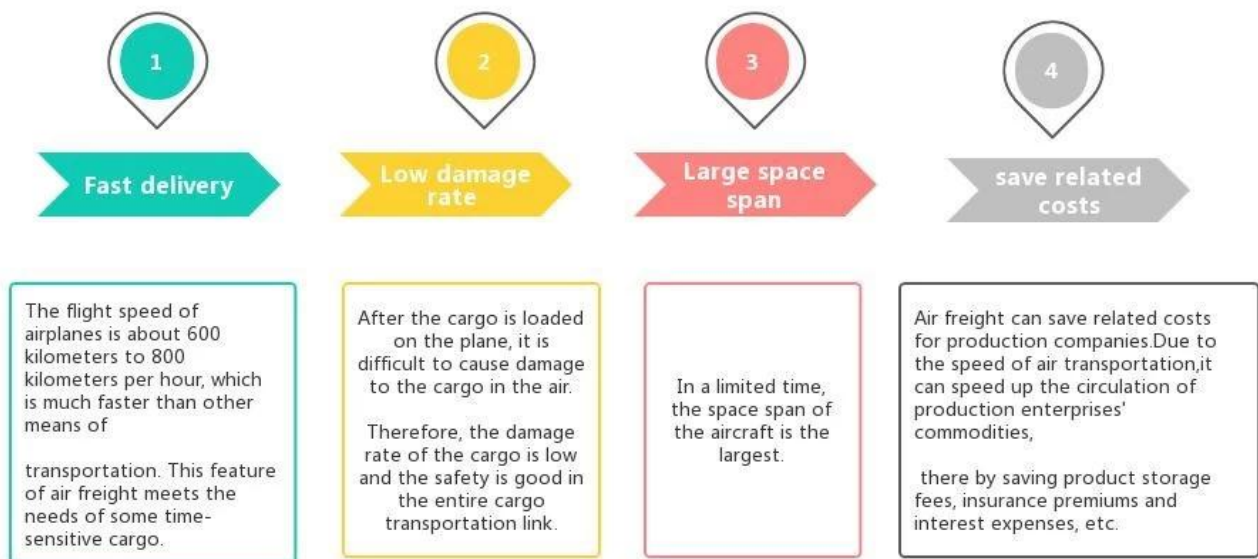

Professioneller und preisgünstiger Tür-zu-Tür-Seefrachtservice von China FOB EXW DDP nach Manila, Philippinen

Vorteile der Luftfracht

Warum sonnig wählen?

, Kein Problem für uns, wir werden unser Bestes tun, um Ihr Herz zu öffnen.

Hauptdienst

Seefracht : Zusammenarbeit mit großen Reedereien. Wie OOCL APLKline/ m SC/ HPL, stabiler Versandraum und Preis.

Lufttransport : PEK/ TSN/ TAO/ PVG/ NKG/ XMN/ CAN/ SZX/ HKG/ DLC/ WUH und andere große Flughäfen in China, mit wettbewerbsfähigen Luftfrachtraten