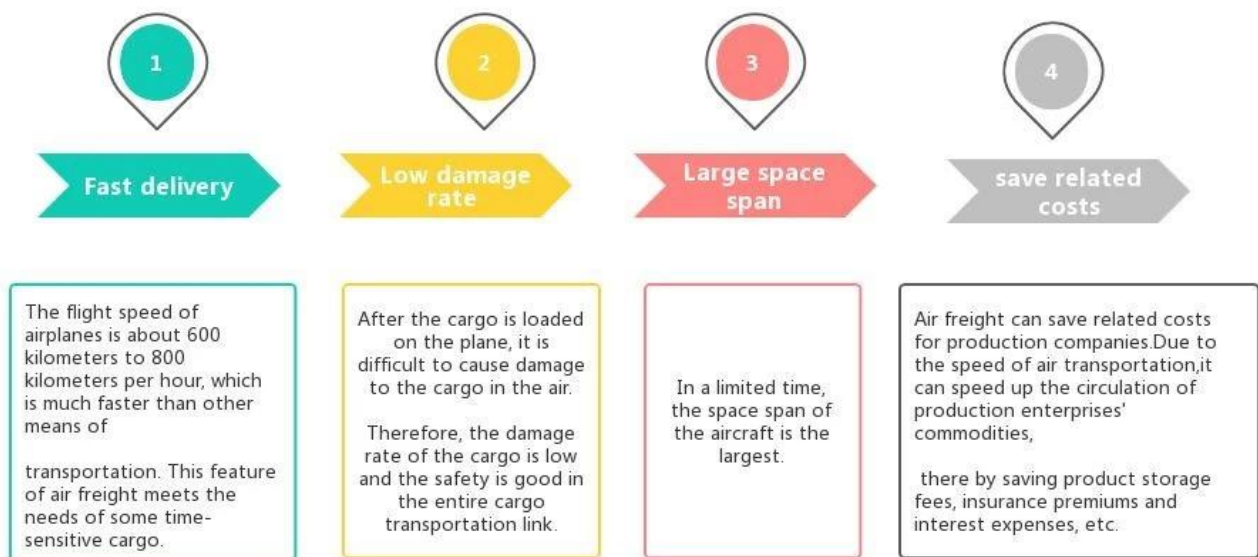

# Professioneller Gütertransport Luftfracht Von China bis in die Niederlande, Farblock für Tür-zu-Tür-Dienste

## Vorteile der Luftfracht

## Hauptdienst

**Seefracht** : Arbeiten Sie mit dem Hauptschiffsunternehmen wie OOCL APLKline/MSK/HPL zusammen, stabiler Frachtraum und Preis.

**Luftfracht** : Abflug vom Hauptflughafen in China, wie PEK/TSN/TAO/PVG/NKG/XMN/CAN/SZX/HKG/DLC/WUH, mit wettbewerbsfähigen Luftfrachtpreisen