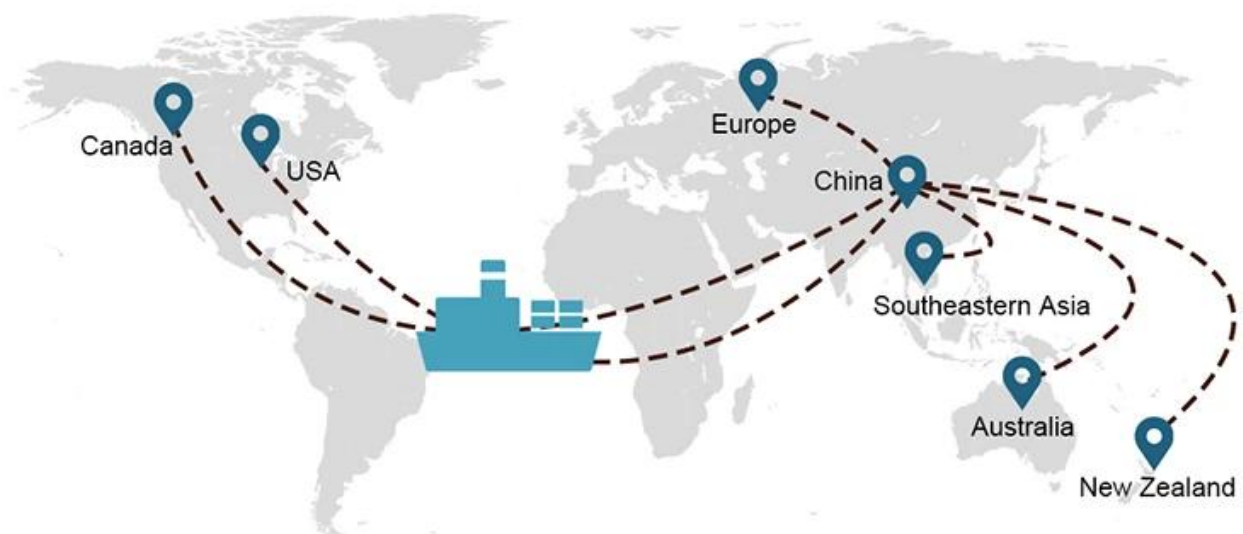

Unternehmensstärke

1) Internationale Versandressourcen

Wir arbeiten mit vielen Reedern zusammen, die Ihnen helfen können, Ihre Fracht über ein ausgedehntes Netzwerk von Schifffahrtsrouten überall auf der Welt zu liefern.

6) Umpackservice

7) Versandversicherung

8) Qualitätsprüfdienst

9) Beratungsdienste

Versandoptionen

- **FCL** (Full Container Loading bietet alles von Tür zu Tür oder von Hafen zu Hafen und überall auf der Welt. Wir platzieren Container in Ihrer Einrichtung, um Ihrem Zeitplan zu entsprechen, und bieten flexible Zeitpläne zu und von der ganzen Welt, um die anspruchsvollsten Versandanforderungen zu erfüllen. Egal wohin der Bestimmungsort ist, liefern wir Ihre Ware pünktlich und innerhalb des Budgets - **Über Grenzen hinweg, über Kontinente hinweg, weltweit.**)
- **LCL** (Durch unseren LCL-Service bieten wir garantierte Kapazität, regelmäßige und häufige Abfahrten und eine große Auswahl an Zielen - seien es Interkontinental- oder

Dienstweg

Lieferdauer

	USA / Kanada	Europa	Japan	Südostasien	Australien	Andere Länder
Seefracht	DDP 18-22 Tage	DDP 20-25 Tage	DDP 5-7 Tage	DDP 5-7 Tage	Hafen zum Hafen	

Shipping Procedure

1) Offer Shipping Schedule

19 Jun 2020

From Guangzhou to Davao Philippines fiberglass goo...

★★★★★

My parcel arrived earlier than expected here in Davao City, Philippines. Mr. Alex was very accommodating. He is very patient in answering queries and assisted me very well all throughout the process. Working with him and the company was a great experience and will definitely work with them again.