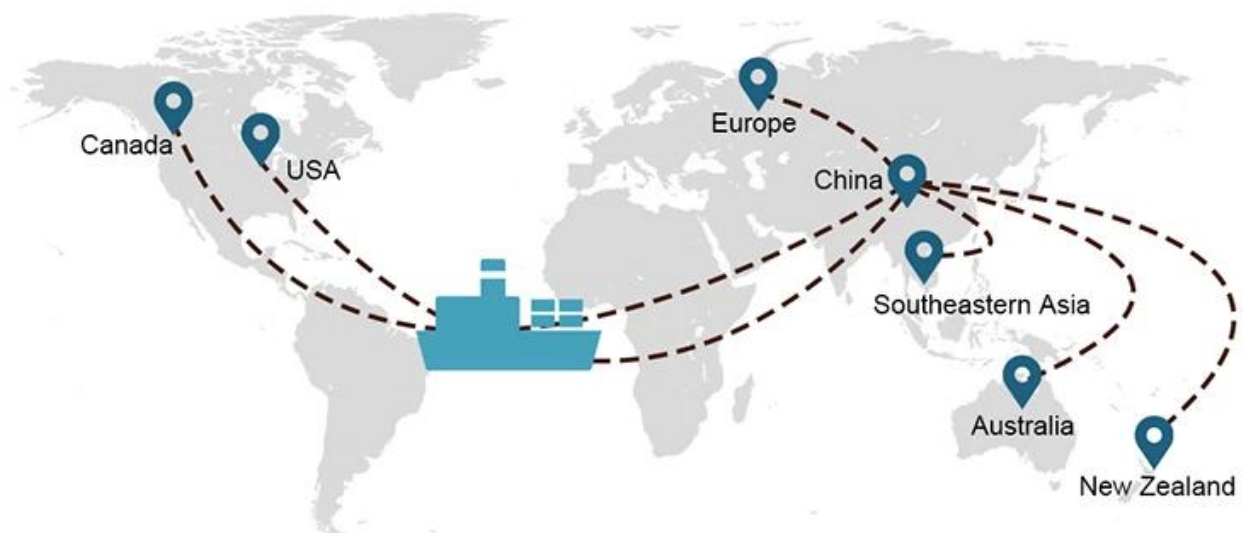

1) Ressourcen für den internationalen Seeverkehr

Wir arbeiten mit vielen Reedern zusammen, die Ihnen dabei helfen können, Ihre Fracht mit einem umfangreichen Netzwerk an Schifffahrtsrouten überall auf der Welt zu versenden.

5) **Lagerservice**

6) **Umpackservice**

7) **Versandversicherung**

8) **Qualitätsprüfungsdienst**

9) **Beratungsdienst**

Versandwahl

- **FCL** (Full Container Load wird auf einer Tür-zu-Tür- oder Hafen-zu-Hafen-Basis und alles dazwischen auf der ganzen Welt angeboten. Wir positionieren Container in Ihrer Einrichtung, um sie Ihrem Zeitplan anzupassen, und bieten flexible Zeitpläne zu und von Standorten weltweit an, um sie zu erfüllen anspruchsvollsten Versandanforderungen. Was auch immer das Ziel ist, wir liefern Ihre Fracht pünktlich und innerhalb des Budgets - **Über Grenzen hinweg, über Kontinente und rund um den Globus.**)
- **LCL** (Mit unseren Less-than-Container-Load-Services bieten wir garantierte

Serviceerouten

Lieferdauer

	USA/Kanada	Europa	Japan	Südostasien	Australien	Andere Länder
Seefracht	DDP 18-22 Tage	DDP 20-25 Tage	DDP 5-7 Tage	DDP 5-7 Tage	Hafen zum Hafen	

Shipping Procedure

1) Offer Shipping Schedule

19 Jun 2020

 From Guangzhou to Davao Philippines fiberglass goo...
★★★★★
My parcel arrived earlier than expected here in Davao City, Philippines. Mr. Alex was very accommodating. He is very patient in answering queries and assisted me very well all throughout the process. Working with him and the company was a great experience and will definitely work with them again.