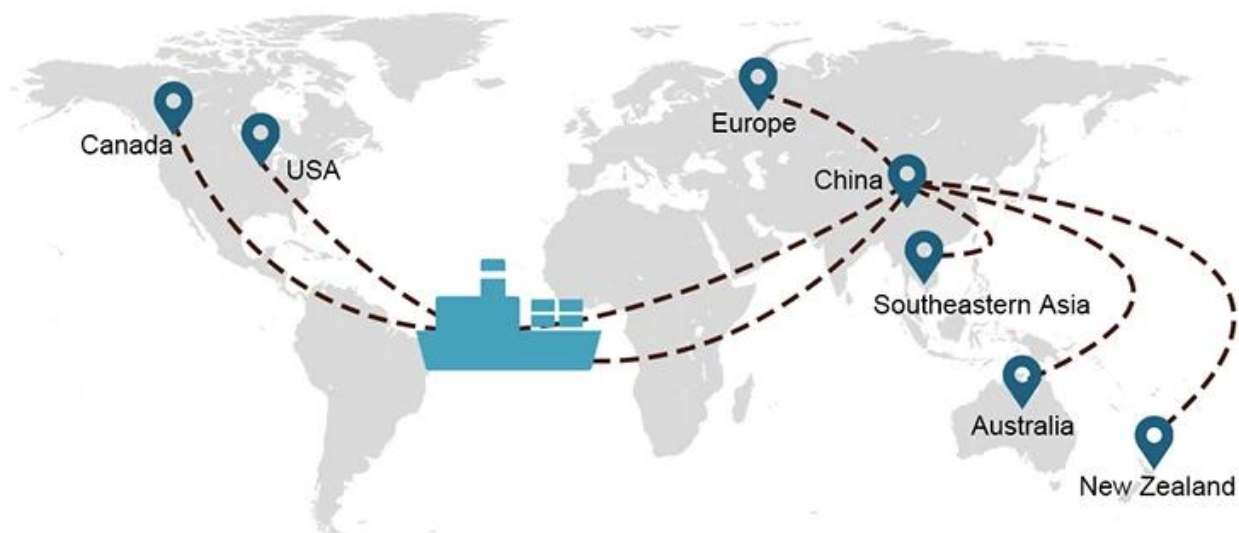

1) Ressourcen für den internationalen Seeverkehr

Wir arbeiten mit vielen Reedern zusammen, die Ihnen dabei helfen können, Ihre Fracht mit einem umfangreichen Netzwerk an Schifffahrtsrouten überall auf der Welt zu versenden.

5) **Lagerservice**

6) **Umpackservice**

7) **Versandversicherung**

8) **Qualitätsprüfungsdienst**

9) **Beratungsdienst**

Versandwahl

- **FCL** (Full Container Load wird auf einer Tür-zu-Tür- oder Hafen-zu-Hafen-Basis und alles dazwischen auf der ganzen Welt angeboten. Wir positionieren Container in Ihrer Einrichtung, um sie Ihrem Zeitplan anzupassen, und bieten flexible Zeitpläne zu und von Standorten weltweit an, um sie zu erfüllen anspruchsvollsten Versandanforderungen. Was auch immer das Ziel ist, wir liefern Ihre Fracht pünktlich und innerhalb des Budgets - **Über Grenzen hinweg, über Kontinente und rund um den Globus.**)
- **LCL** (Mit unseren Less-than-Container-Load-Services bieten wir garantierte

Service-routen

Lieferdauer

	USA/Kanada	Europa	Japan	Südostasien	Australien	Andere Länder
Seefracht	DDP 18-22 Tage	DDP 20-25 Tage	DDP 5-7 Tage	DDP 5-7 Tage	Hafen zum Hafen	

Shipping Procedure

1) Offer Shipping Schedule

19 Jun 2020

 From Guangzhou to Davao Philippines fiberglass goo...
★★★★★
My parcel arrived earlier than expected here in Davao City, Philippines. Mr. Alex was very accommodating. He is very patient in answering queries and assisted me very well all throughout the process. Working with him and the company was a great experience and will definitely work with them again.