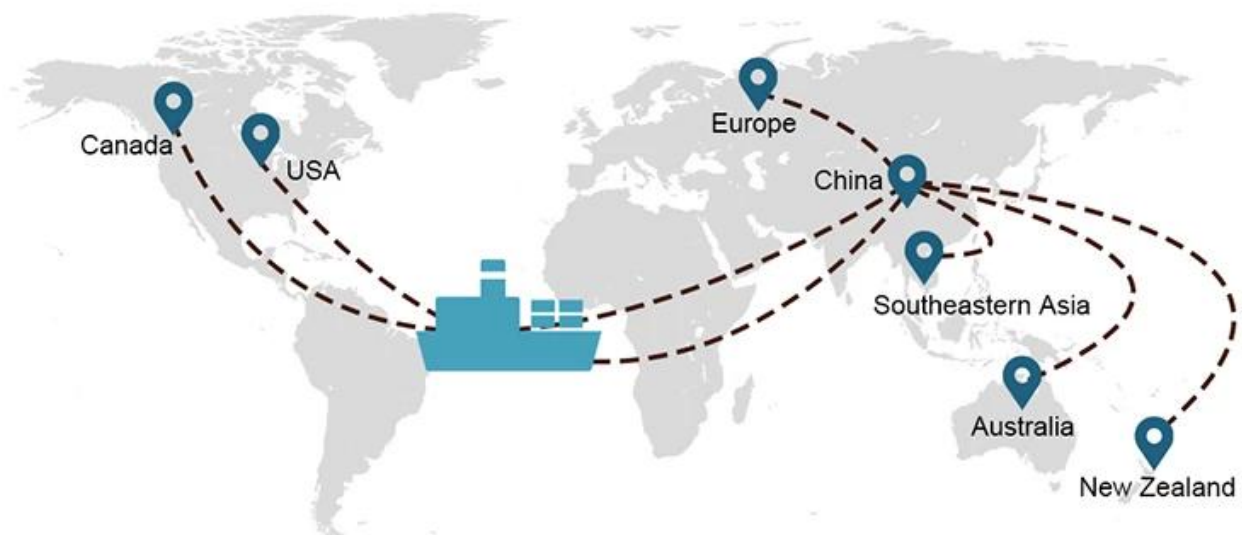

1) Ressourcen für den internationalen Seeverkehr

Wir arbeiten mit vielen Reedern zusammen, die Ihnen dabei helfen können, Ihre Fracht mit einem umfangreichen Netzwerk an Schifffahrtsrouten überall auf der Welt zu verschiffen.

Versandwahl

- **FCL** (Full Container Load wird auf einer Tür-zu-Tür- oder Hafen-zu-Hafen-Basis und alles dazwischen auf der ganzen Welt angeboten. Wir positionieren Container in Ihrer Einrichtung, um sie Ihrem Zeitplan anzupassen, und bieten flexible Zeitpläne zu und von Standorten weltweit an, um sie zu erfüllen anspruchsvollsten Versandanforderungen. Was auch immer das Ziel ist, wir liefern Ihre Fracht pünktlich und innerhalb des Budgets - **Über Grenzen hinweg, über Kontinente und rund um den Globus.**)
- **LCL** (Mit unseren Less-than-Container-Load-Services bieten wir garantierte Kapazität, regelmäßige und häufige Abfahrten und eine große Auswahl an Zielen - ob auf Interkontinental- oder Kurzstreckenseerouten.)

Service­routen

Lieferdauer

	USA/Kanada	Europa	Japan	Südostasien	Australien	Andere Länder
Seefracht	DDP 18-22 Tage	DDP 20-25 Tage	DDP 5-7 Tage	DDP 5-7 Tage	Hafen zum Hafen	

Shipping Procedure

1) Offer Shipping Schedule

19 Jun 2020

 From Guangzhou to Davao Philippines fiberglass goo...
★★★★★
My parcel arrived earlier than expected here in Davao City, Philippines. Mr. Alex was very accommodating. He is very patient in answering queries and assisted me very well all throughout the process. Working with him and the company was a great experience and will definitely work with them again.