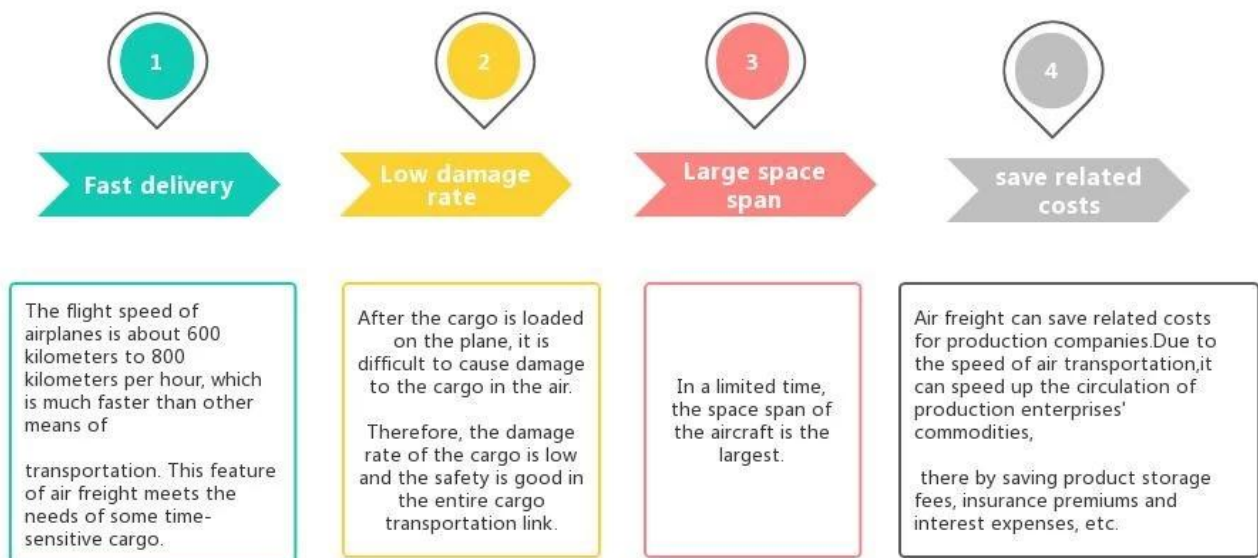

Professioneller Versandagent für kurze Hosen aus China in die Niederlande

Vorteile der Luftfracht

WaruM Sunny wählen?

□ **Von Tür zu Backbord, von Tür zu Tür** , Keine Probleme für uns, und wir versuchen unser Bestes, die Tür zu Ihrem Herzen zu öffnen.

Hauptdienst

Seefracht : Arbeiten Sie mit dem Hauptschiffsunternehmen wie OOCL APLKline/MSK/HPL zusammen, stabiler Frachtraum und Preis.

Luftfracht : Abflug vom Hauptflughafen in China, wie PEK/TSN/TAO/PVG/NKG/XMN/CAN/SZX/HKG/DLC/WUH, mit wettbewerbsfähigen Luftfrachtpreisen