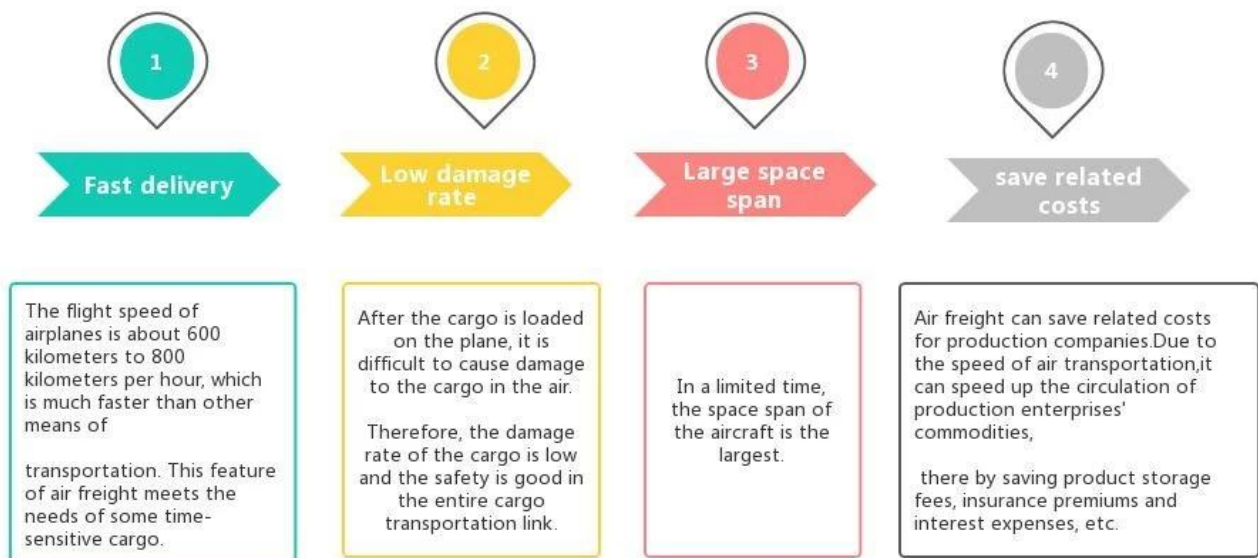

Professioneller Versandagent für den Versand von Möbeln von China nach Finnland

Vorteile der Luftfracht

Warum Sunny wählen?

□ **Von Tür zu Backbord, von Tür zu Tür** , Keine Probleme für uns, und wir versuchen unser Bestes, die Tür zu Ihrem Herzen zu öffnen.

Hauptdienst

Seefracht : Arbeiten Sie mit dem Hauptschiffsunternehmen wie OOCL APLKline/MSK/HPL zusammen, stabiler Frachtraum und Preis.

Luftfracht : Abflug vom Hauptflughafen in China, wie PEK/TSN/TAO/PVG/NKG/XMN/CAN/SZX/HKG/DLC/WUH, mit wettbewerbsfähigen Luftfrachtpreisen