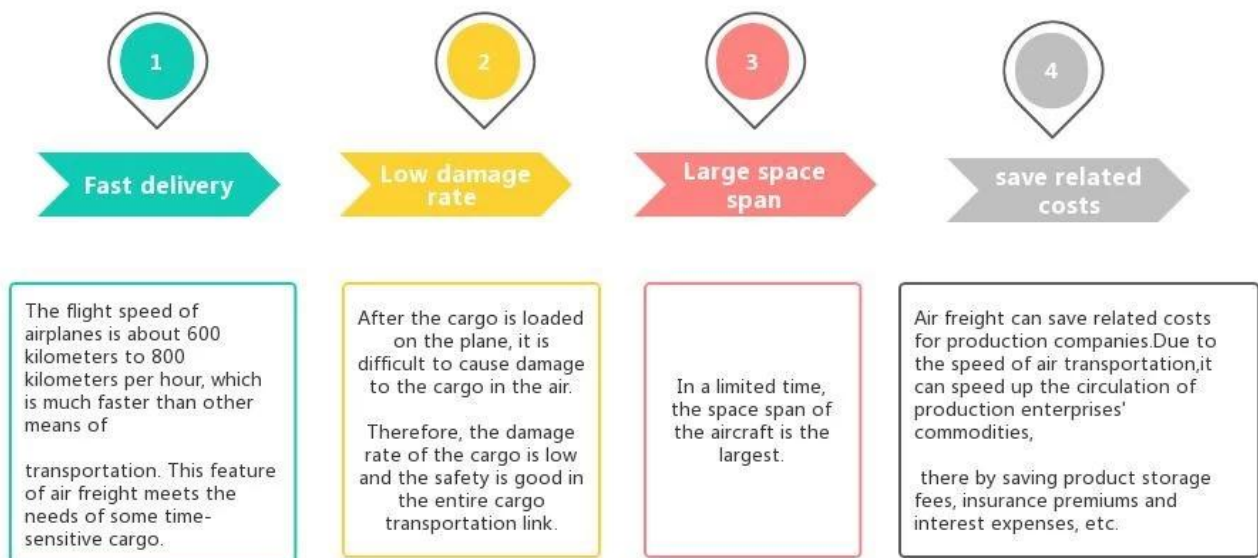

Professioneller Versandagent für den Versand von Möbeln von China nach Norwegen

Vorteile der Luftfracht

Warum Sunny wählen?

□ **Von Tür zu Backbord, von Tür zu Tür** , Keine Probleme für uns, und wir versuchen unser Bestes, die Tür zu Ihrem Herzen zu öffnen.

Hauptdienst

Seefracht : Arbeiten Sie mit dem Hauptschiffsunternehmen wie OOCL APLKline/MSK/HPL zusammen, stabiler Frachtraum und Preis.

Luftfracht : Abflug vom Hauptflughafen in China, wie PEK/TSN/TAO/PVG/NKG/XMN/CAN/SZX/HKG/DLC/WUH, mit wettbewerbsfähigen Luftfrachtpreisen