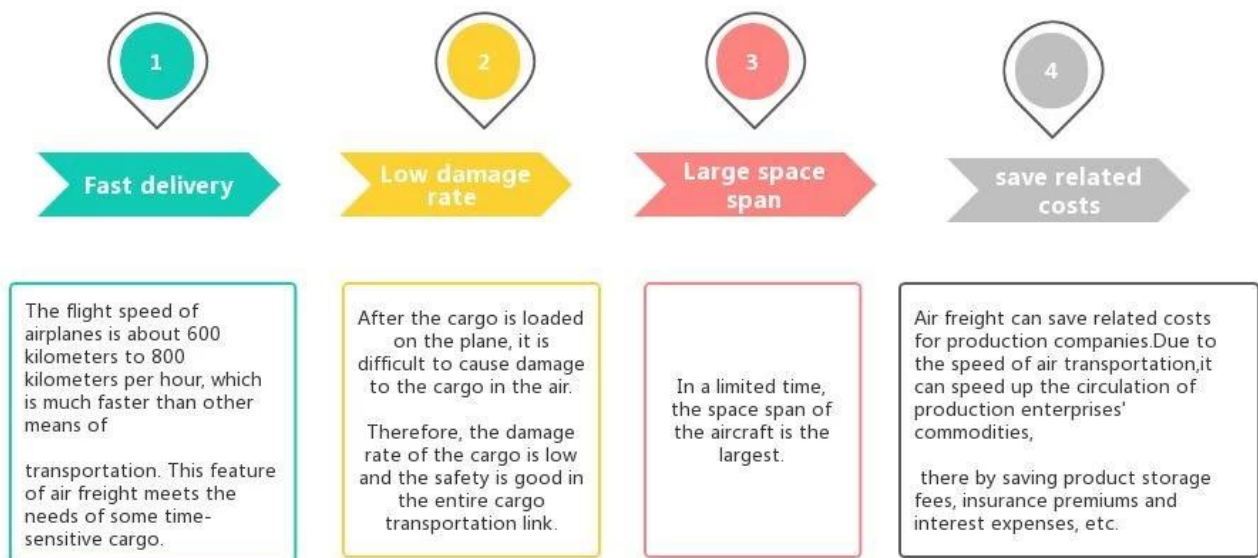

Shipping Agent Professioneller Luftfrachttransport von China nach Kanada

Vorteile der Luftfracht

WaruM Sunny wählen?

□ Von Tür zu Backbord, von Tür zu Tür , kein problem für uns, und wir versuchen unser bestes tür zu ihrem herzen.

Wir sind **logistische Babysitter** Ihrer Ladungen. Haben Sie ein **professionelles Team** Arbeitsteilung und Zusammenarbeit.

Wir besitzen 1800m² Klasse-A-Büro in Shenzhen und jederzeit willkommen zum Videogespräch.

Hauptdienst

Seefracht : Zusammenarbeit mit Hauptschiffsunternehmen wie OOCL APLKline / MSC / HPL, stabiler Versandraum und Preis.

Luftfracht : Abflug vom Hauptflughafen in China, wie PEK/TSN/TAO/PVG/NKG/XMN/CAN/SZX/HKG/DLC/WUH, mit wettbewerbsfähigen Luftfrachtraten