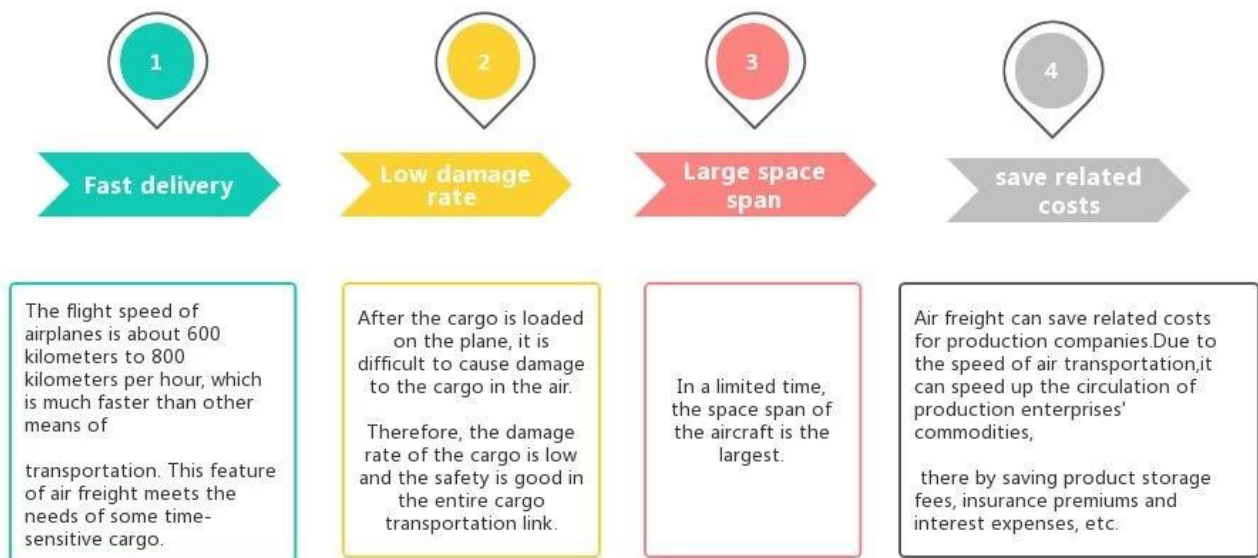

Speditonsagent Professioneller Frachttransport auf deM Luftweg von China nach Malaysia

Vorteile der Luftfracht

Warum Sunny wählen?

□ **Von Tür zu Backbord, von Tür zu Tür** , Keine Probleme für uns, und wir versuchen unser Bestes, die Tür zu Ihrem Herzen zu öffnen.

Hauptdienst

Seefracht : Arbeiten Sie mit dem Hauptschiffsunternehmen wie OOCL APLKline/MSK/HPL zusammen, stabiler Frachtraum und Preis.

Luftfracht : Abflug vom Hauptflughafen in China, wie PEK/TSN/TAO/PVG/NKG/XMN/CAN/SZX/HKG/DLC/WUH, mit wettbewerbsfähigen Luftfrachttarifen