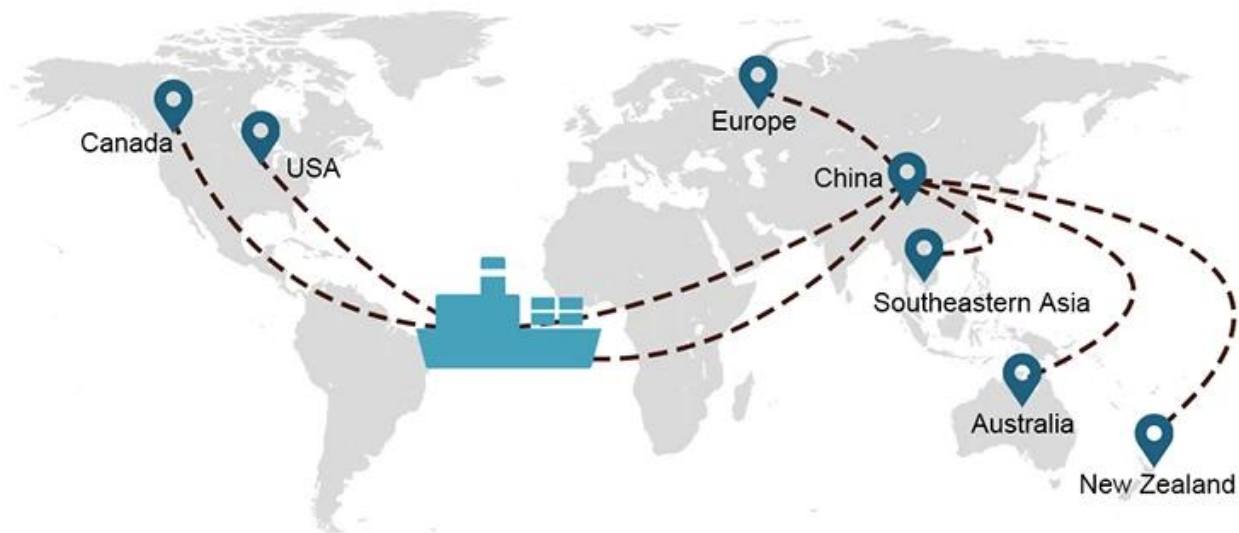

## 1) Internationale Seetransportressourcen

Wir arbeiten mit vielen Reedern zusammen, die Ihnen helfen können, Ihre Fracht mit einem reichen Netzwerk von Schifffahrtsrouten überall auf der Welt zu verschiffen.

## Versandwahl

- **FCL** (Full Container Load wird auf einer Tür-zu-Tür- oder Hafen-zu-Hafen-Basis und alles dazwischen auf der ganzen Welt angeboten. Wir positionieren Container an Ihrem Standort, um Ihren Zeitplan zu erfüllen und bieten flexible Zeitpläne von und zu Standorten weltweit, um sie zu erfüllen anspruchsvollsten Versandanforderungen Was auch immer das Ziel ist, wir liefern Ihre Fracht pünktlich und innerhalb des Budgets - **Über Grenzen, Kontinente und auf der ganzen Welt.** )
- **LCL** ( Mit unseren Less than Container Load Services bieten wir garantierte Kapazitäten, regelmäßige und häufige Abfahrten und eine große Auswahl an Zielen - ob auf Interkontinental- oder Shortsea-Strecken. )

## Lieferdauer

	USA/Kanada	Europa	Japan	Südostasien	Australien	Andere Länder
<b>Seefracht</b>	DDP 18-22 Tage	DDP 20-25 Tage	DDP 5-7 Tage	DDP 5-7 Tage	Hafen zum Hafen	

19 Jun 2020

 From Guangzhou to Davao Philippines fiberglass goo...  
★★★★★  
My parcel arrived earlier than expected here in Davao City, Philippines. Mr. Alex was very accommodating. He is very patient in answering queries and assisted me very well all throughout the process. Working with him and the company was a great experience and will definitely work with them again.