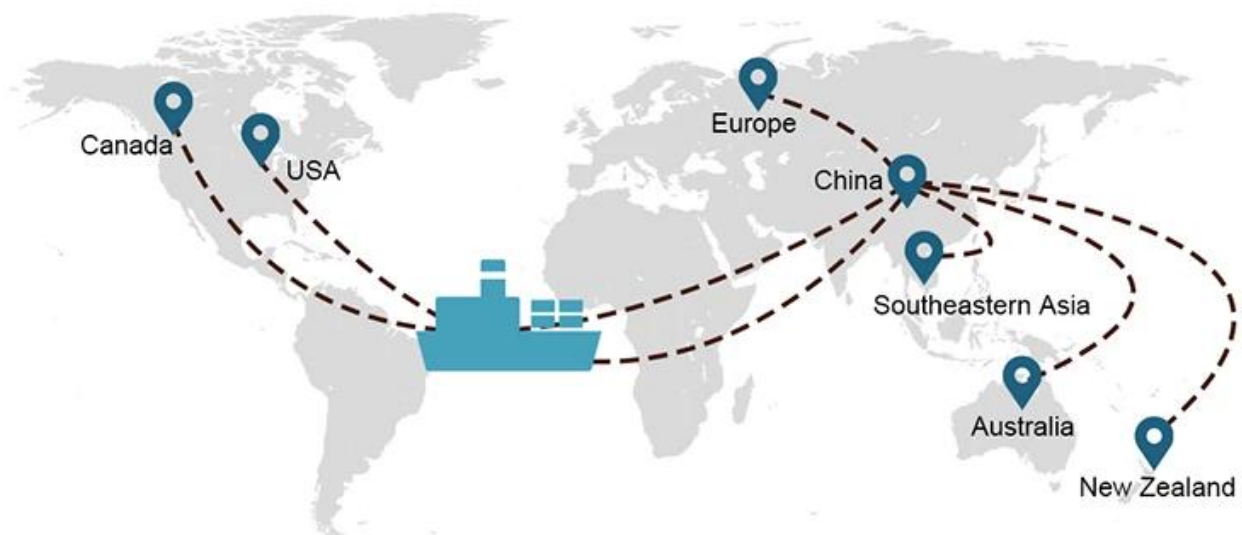

## 1) Ressourcen für den internationalen Seeverkehr

Wir arbeiten mit vielen Reedern zusammen, die Ihnen helfen können, Ihre Fracht mit einem umfangreichen Netzwerk an Schifffahrtsrouten überall auf der Welt zu versenden.

## Versandwahl

- **FCL** (Full Container Load wird auf einer Tür-zu-Tür- oder Hafen-zu-Hafen-Basis und alles dazwischen auf der ganzen Welt angeboten. Wir positionieren Container in Ihrer Einrichtung, um sie Ihrem Zeitplan anzupassen, und bieten flexible Zeitpläne zu und von Standorten weltweit an, um sie zu erfüllen anspruchsvollsten Versandanforderungen. Was auch immer das Ziel ist, wir liefern Ihre Fracht pünktlich und innerhalb des Budgets - **Über Grenzen hinweg, über Kontinente und rund um den Globus.** )
- **LCL** (Mit unseren Less-than-Container-Load-Services bieten wir garantierte Kapazität, regelmäßige und häufige Abfahrten und eine große Auswahl an Zielen - ob auf Interkontinental- oder Kurzstreckenseerouten.)

## Lieferdauer

	<b>USA/Kanada</b>	<b>Europa</b>	<b>Japan</b>	<b>Südostasien</b>	<b>Australien</b>	<b>Andere Länder</b>
<b>Seefracht</b>	<b>DDP 18-22 Tage</b>	<b>DDP 20-25 Tage</b>	<b>DDP 5-7 Tage</b>	<b>DDP 5-7 Tage</b>	<b>Hafen zum Hafen</b>	

19 Jun 2020

 From Guangzhou to Davao Philippines fiberglass goo...  
★★★★★  
My parcel arrived earlier than expected here in Davao City, Philippines. Mr. Alex was very accommodating. He is very patient in answering queries and assisted me very well all throughout the process. Working with him and the company was a great experience and will definitely work with them again.