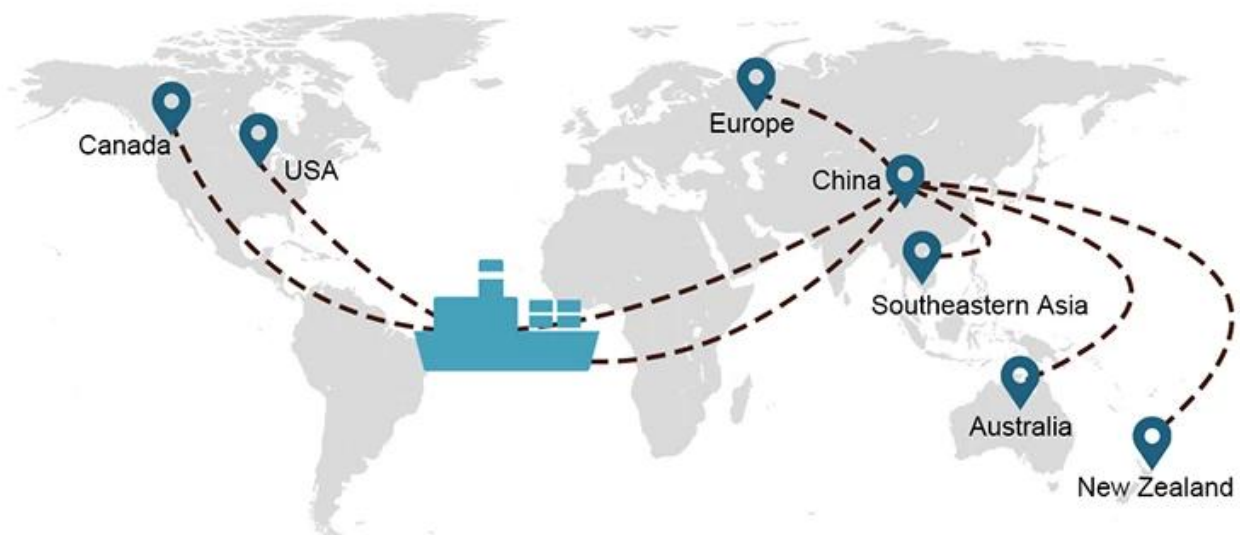

Seefracht von China nach Bremen Deutschland Tür zu Tür Lieferservice Zollabfertigung

SEEFRACHT ist ein vielseitiger Service, den wir denjenigen anbieten, die größere Sendungen transportieren möchten, die nicht zeitkritisch sind.

1) Ressourcen für den internationalen Seeverkehr

Wir arbeiten mit vielen Reedern zusammen, die Ihnen dabei helfen können, Ihre Fracht mit einem umfangreichen Netzwerk an Schifffahrtsrouten überall auf der Welt zu verschiffen.

Versandwahl

- **FCL** (Full Container Load wird auf einer Tür-zu-Tür- oder Hafen-zu-Hafen-Basis und alles dazwischen auf der ganzen Welt angeboten. Wir positionieren Container in Ihrer Einrichtung, um sie Ihrem Zeitplan anzupassen, und bieten flexible Zeitpläne zu und von Standorten weltweit an, um sie zu erfüllen anspruchsvollsten Versandanforderungen. Was auch immer das Ziel ist, wir liefern Ihre Fracht pünktlich und innerhalb des Budgets - **Über Grenzen hinweg, über Kontinente und rund um den Globus.**)
- **LCL** (Mit unseren Less-than-Container-Load-Services bieten wir garantierte Kapazität, regelmäßige und häufige Abfahrten und eine große Auswahl an Zielen - ob auf Interkontinental- oder Kurzstreckenseerouten.)

Service­routen

Lieferdauer

	USA/Kanada	Europa	Japan	Südostasien	Australien	Andere Länder
Seefracht	DDP 18-22 Tage	DDP 20-25 Tage	DDP 5-7 Tage	DDP 5-7 Tage	Hafen zum Hafen	

Shipping Procedure

1) Offer Shipping Schedule