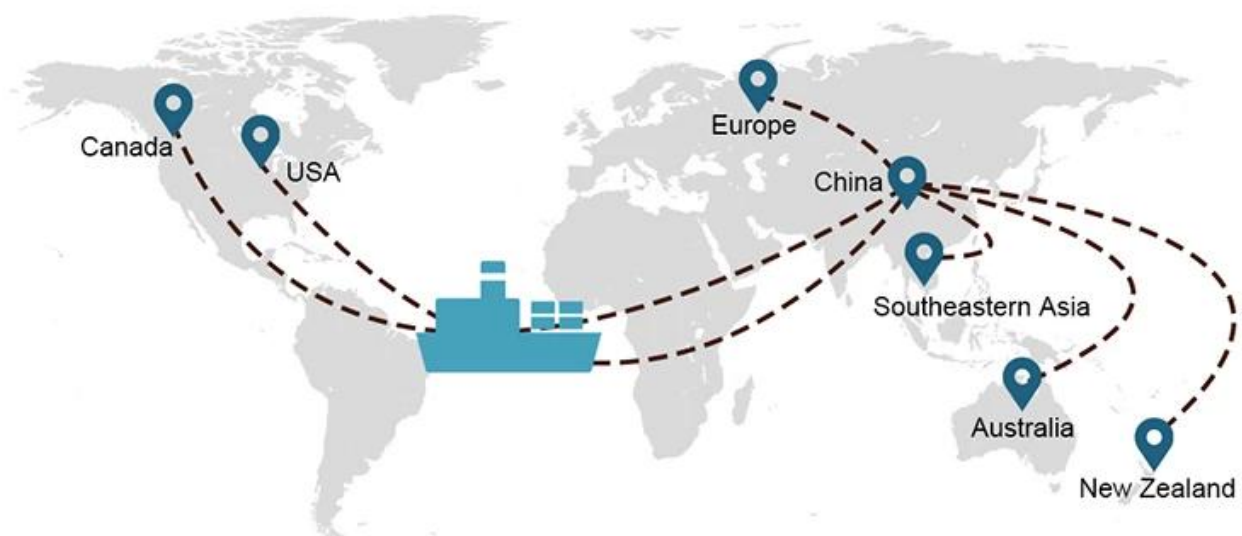

## 1) Internationale Versandressourcen

Wir setzen eine große Anzahl von Reedern ein, um Waren überall auf der Welt mit einem reichen Streckennetz zu liefern.

## Transportmöglichkeiten

- **FCL** (Volle Container werden von Tür zu Tür oder von Hafen zu Hafen geladen, und alles dazwischen. Wir stellen Container in Ihrer Anlage bereit, um flexible Zeitpläne auf der ganzen Welt einzuhalten, um die anspruchsvollsten Transportanforderungen zu erfüllen. Ziel ist, wir liefern pünktlich und innerhalb des Budgets **Über Grenzen hinweg, über Kontinente und auf der ganzen Welt.** von)
- **LCL** (Wir sind weniger als Containerladungsdienste, wir bieten garantierte Kapazitäten, regelmäßige und häufige Abfahrten und eine breite Palette von Zielen - ob auf Interkontinental- oder Kurzstreckenseeverkehr.)

## Lieferdauer

	<b>Amerika / Kanada</b>	<b>Europa</b>	<b>Japan</b>	<b>Südostasien</b>	<b>Australien</b>	<b>Andere Länder</b>
<b>Seefracht</b>	<b>DDP..... 18-22 Tage</b>	<b>DDP 20-25 Tage</b>	<b>DDP 5-7 Tage</b>	<b>DDP 5-7 Tage</b>	<b>Hafenhafen</b>	

19 Jun 2020

 From Guangzhou to Davao Philippines fiberglass goo...  
★★★★★  
My parcel arrived earlier than expected here in Davao City, Philippines. Mr. Alex was very accommodating. He is very patient in answering queries and assisted me very well all throughout the process. Working with him and the company was a great experience and will definitely work with them again.