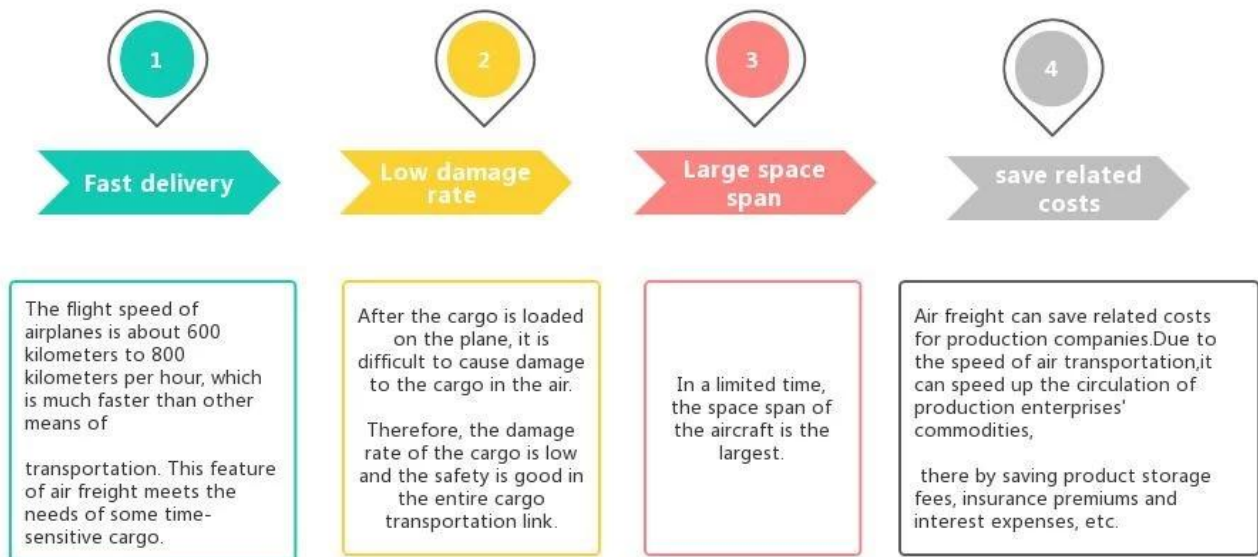

Seefracht, bester DDP-Service nach Cebu, Manila, Philippinen, LCL, FCL, FOB, CIF 20GP, 40GP, Tür zu Tür, China, bester Agentenservice

Vorteile der Luftfracht

Warum Sunny wählen?

□ **Von Tür zu Backbord, von Tür zu Tür** , Keine Probleme für uns, und wir versuchen unser Bestes, die Tür zu Ihrem Herzen zu öffnen.

We offer at least 3 logistics solutions, save cost at least 5% for you

Luftfracht : Abflug vom Hauptflughafen in China, wie PEK/TSN/TAO/PVG/NKG/XMN/CAN/SZX/HKG/DLC/WUH, mit wettbewerbsfähigen Luftfrachtpreisen