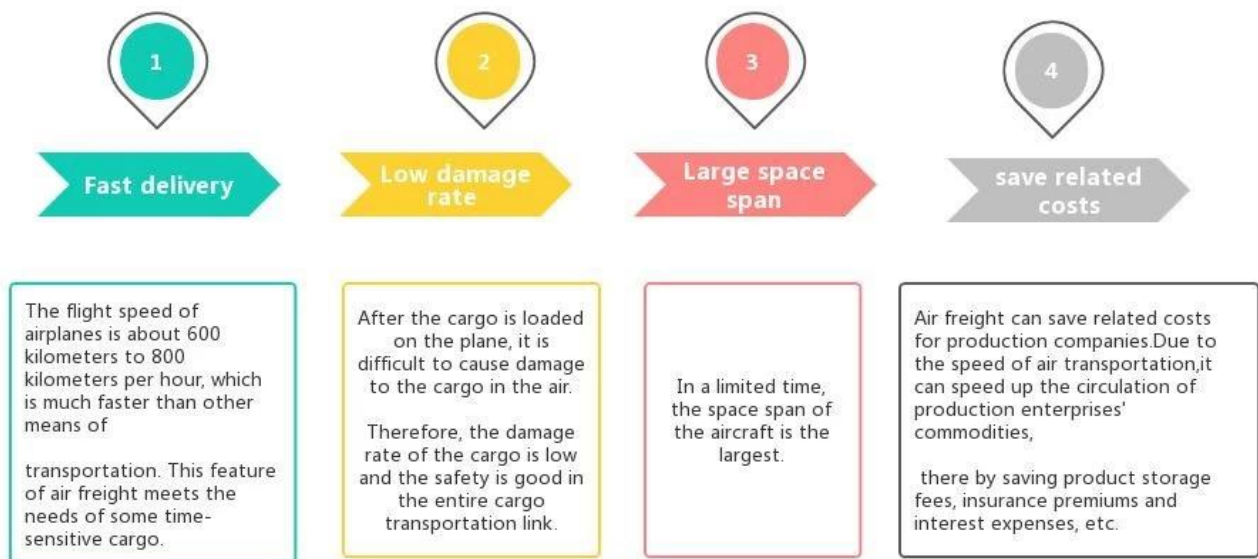

Seefracht, beste Preise, professioneller Agent, DDP-Service, Seetransport von Tür zu Tür von China nach Cebu, Manila, Philippinen

## Vorteile der Luftfracht

## Hauptdienst

**Seefracht** : Arbeiten Sie mit dem Hauptschiffsunternehmen wie OOCL APLKline/MSK/HPL zusammen, stabiler Frachtraum und Preis.

**Luftfracht** : Abflug vom Hauptflughafen in China, wie PEK/TSN/TAO/PVG/NKG/XMN/CAN/SZX/HKG/DLC/WUH, mit wettbewerbsfähigen Luftfrachtpreisen