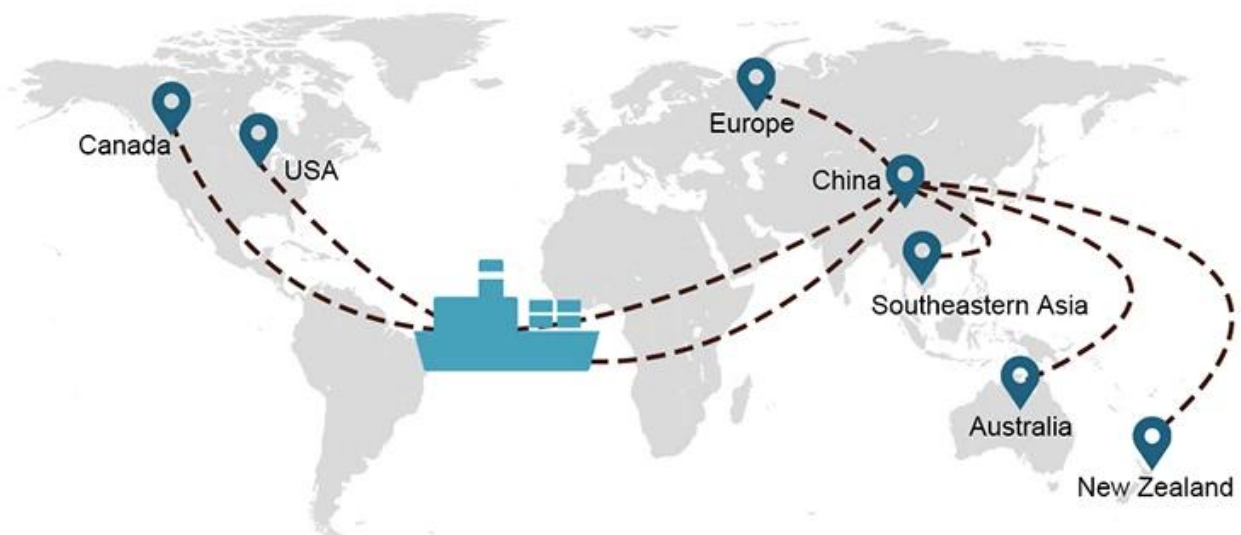

## 1) Ressourcen für den internationalen Seeverkehr

Wir arbeiten mit vielen Reedern zusammen, die Ihnen helfen können, Ihre Fracht mit einem umfangreichen Netzwerk an Schifffahrtsrouten überall auf der Welt zu versenden.

## Versandwahl

- **FCL** (Full Container Load wird auf einer Tür-zu-Tür- oder Hafen-zu-Hafen-Basis und alles dazwischen auf der ganzen Welt angeboten. Wir positionieren Container in Ihrer Einrichtung, um sie Ihrem Zeitplan anzupassen, und bieten flexible Zeitpläne zu und von Standorten weltweit an, um sie zu erfüllen anspruchsvollsten Versandanforderungen. Was auch immer das Ziel ist, wir liefern Ihre Fracht pünktlich und innerhalb des Budgets - **Über Grenzen hinweg, über Kontinente und rund um den Globus.** )
- **LCL** (Mit unseren Less-than-Container-Load-Services bieten wir garantierte Kapazität, regelmäßige und häufige Abfahrten und eine große Auswahl an Zielen - ob auf Interkontinental- oder Kurzstreckenseerouten.)

## Lieferdauer

	<b>USA/Kanada</b>	<b>Europa</b>	<b>Japan</b>	<b>Südostasien</b>	<b>Australien</b>	<b>Andere Länder</b>
<b>Seefracht</b>	<b>DDP 18-22 Tage</b>	<b>DDP 20-25 Tage</b>	<b>DDP 5-7 Tage</b>	<b>DDP 5-7 Tage</b>	<b>Hafen zum Hafen</b>	

19 Jun 2020

 From Guangzhou to Davao Philippines fiberglass goo...  
★★★★★  
My parcel arrived earlier than expected here in Davao City, Philippines. Mr. Alex was very accommodating. He is very patient in answering queries and assisted me very well all throughout the process. Working with him and the company was a great experience and will definitely work with them again.