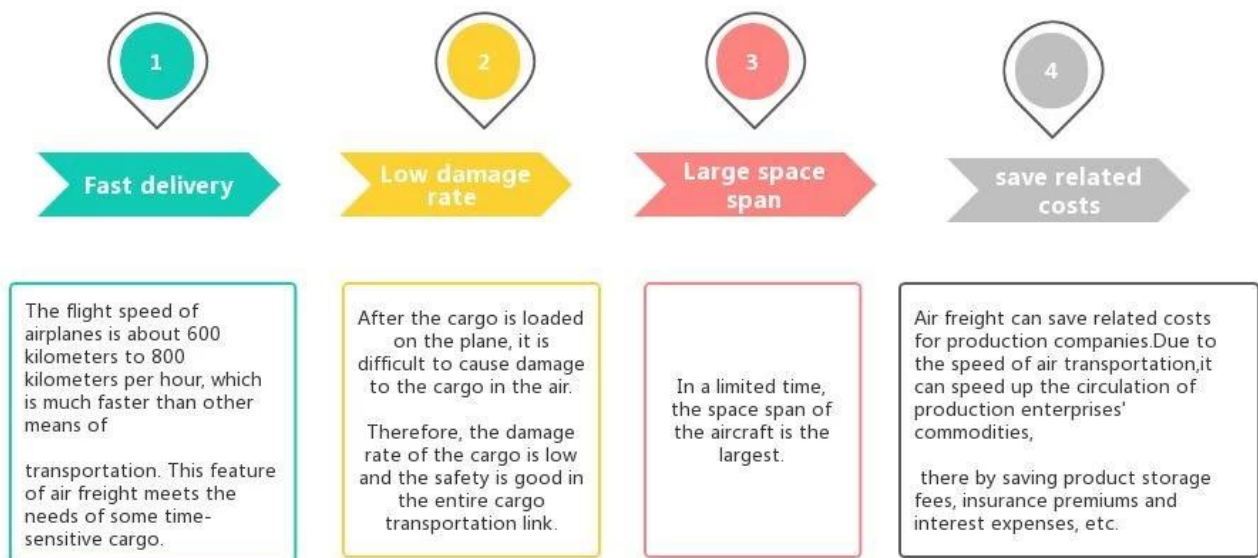

Professioneller Versandagent für Möbelversand von China nach Italien, Genua

Vorteile der Luftfracht

Warum Sunny wählen?

□ **Von Tür zu Backbord, von Tür zu Tür** , Keine Probleme für uns, und wir versuchen unser Bestes, die Tür zu Ihrem Herzen zu öffnen.

Hauptdienst

Seefracht : Arbeiten Sie mit dem Hauptschiffsunternehmen wie OOCL APLKline/MSK/HPL zusammen, stabiler Frachtraum und Preis.

Luftfracht : Abflug vom Hauptflughafen in China, wie PEK/TSN/TAO/PVG/NKG/XMN/CAN/SZX/HKG/DLC/WUH, mit wettbewerbsfähigen Luftfrachtpreisen