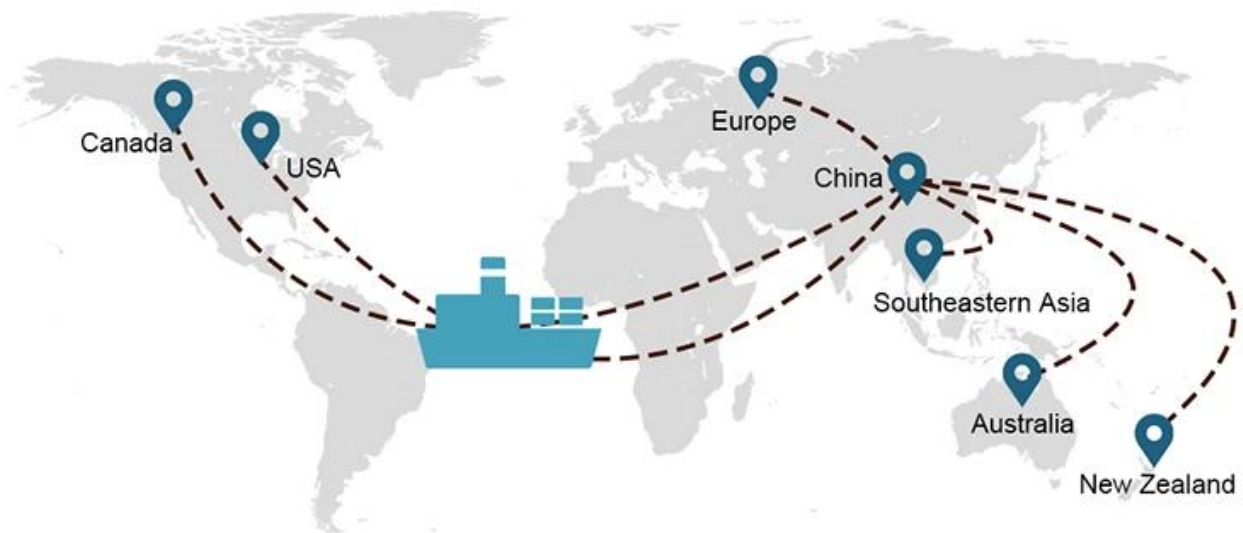

Elección de envío

- **FCL** (La carga de contenedor completo se ofrece de puerta a puerta o de puerto a puerto y todo lo demás en todo el mundo. Posicionamos contenedores en sus instalaciones para adaptarse a su horario y ofrecemos horarios flexibles hacia y desde ubicaciones en todo el mundo para satisfacer requisitos de envío más exigentes Sea cual sea el destino, entregaremos su carga a tiempo y dentro del presupuesto. **A través de las fronteras, a través de los continentes y en todo el mundo.)**
- **LCL** (Con nuestros servicios de carga fraccionada, ofrecemos capacidad garantizada, salidas regulares y frecuentes y una amplia variedad de destinos, ya sea en rutas intercontinentales o marítimas cortas).

Tiempo de envío

	EE. UU./Canadá	Europa	Japón	El sudeste de Asia	Australia	Otros países
El transporte marítimo	DDP 18-22 días	DDP 20-25 días	DDP 5-7 días	DDP 5-7 días	Puerto a puerto	

Shipping Procedure

1) Offer Shipping Schedule

19 Jun 2020

 From Guangzhou to Davao Philippines fiberglass goo...
★★★★★
My parcel arrived earlier than expected here in Davao City, Philippines. Mr. Alex was very accommodating. He is very patient in answering queries and assisted me very well all throughout the process. Working with him and the company was a great experience and will definitely work with them again.

A*****d
United States

Supplier Service: **Very satisfied** (5 stars)
On-time Shipment: **Very satisfied** (5 stars)

09 Jun 2020

 By sea for DDU service from Guangzhou Shenzhen do...
★★★★★
They are the best freight forwarder, most economical, fastest, best custom clearance, rapid domestic transport door to door service.