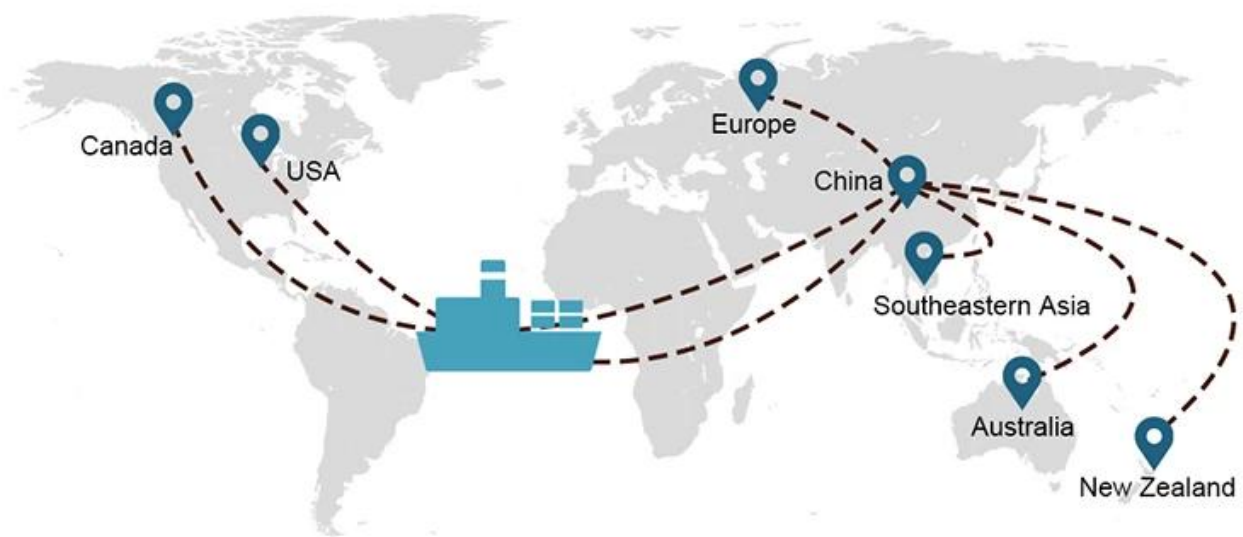

Envío aéreo DDP Freight Forwarder China a Francia DDU Europa Reino Unido FBA

EL TRANSPORTE MARÍTIMO es un servicio versátil que ofrecemos a aquellos que desean transportar envíos más grandes que no son urgentes.

Elección de envío

- **FCL** (La carga de contenedor completo se ofrece de puerta a puerta o de puerto a puerto y todo lo demás en todo el mundo. Posicionamos contenedores en sus instalaciones para adaptarse a su horario y ofrecemos horarios flexibles hacia y desde ubicaciones en todo el mundo para satisfacer requisitos de envío más exigentes Sea cual sea el destino, entregaremos su carga a tiempo y dentro del presupuesto. **A través de las fronteras, a través de los continentes y en todo el mundo.**)
- **LCL** (Con nuestros servicios de carga fraccionada, ofrecemos capacidad garantizada, salidas regulares y frecuentes y una amplia variedad de destinos, ya sea en rutas

Rutas de servicio

Tiempo de envío

	EE. UU./Canadá	Europa	Japón	El sudeste de Asia	Australia	Otros países
El transporte marítimo	DDP 18-22 días	DDP 20-25 días	DDP 5-7 días	DDP 5-7 días	Puerto a puerto	

Shipping Procedure

19 Jun 2020

From Guangzhou to Davao Philippines fiberglass goo...

★★★★★

My parcel arrived earlier than expected here in Davao City, Philippines. Mr. Alex was very accommodating. He is very patient in answering queries and assisted me very well all throughout the process. Working with him and the company was a great experience and will definitely work with them again.