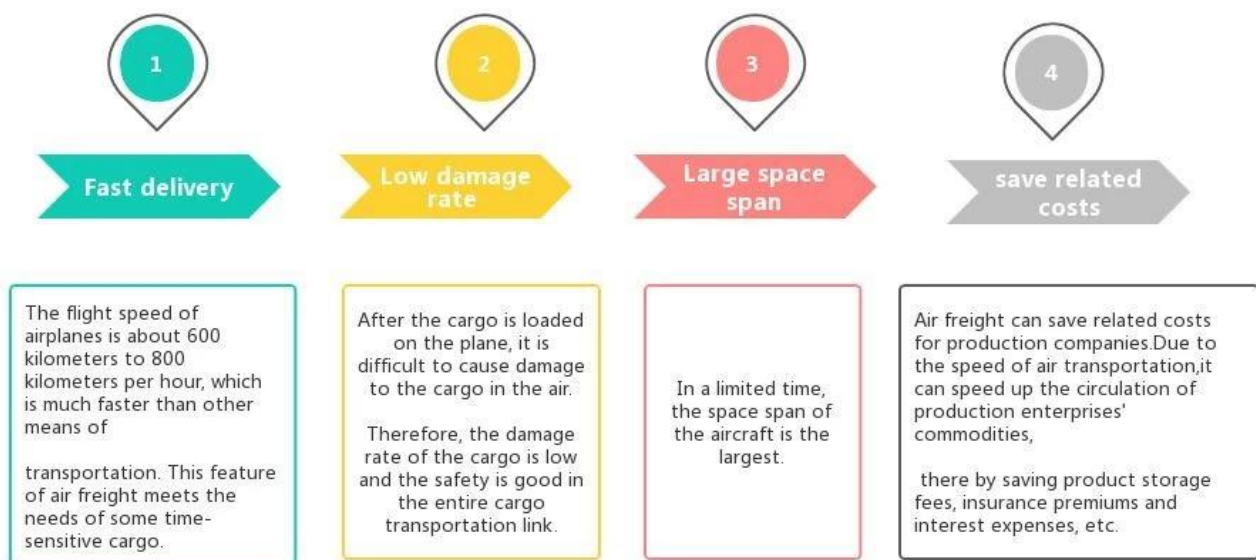

Flete Aéreo Agente de carga, envío aéreo desde China a Australia por Air girl dress

Ventajas del Transporte Aéreo

¿Por qué elegir Sunny?

□ **Puerta a puerta, puerta a puerta** , no hay problema para nosotros, y tratamos nuestra mejor puerta a su corazón.

Servicio Principal

El transporte marítimo : Coopere con la empresa principal del buque, como OOCL APLKline / MSC / HPL, espacio y precio de envío estables.

Carga aérea : Salida desde el principal puerto aéreo de China, como PEK/ TSN/ TAO/ PVG/ NKG/ XMN/ CAN/SZX/ HKG/ DLC/ WUH, con tarifas de envío aéreo competitivas