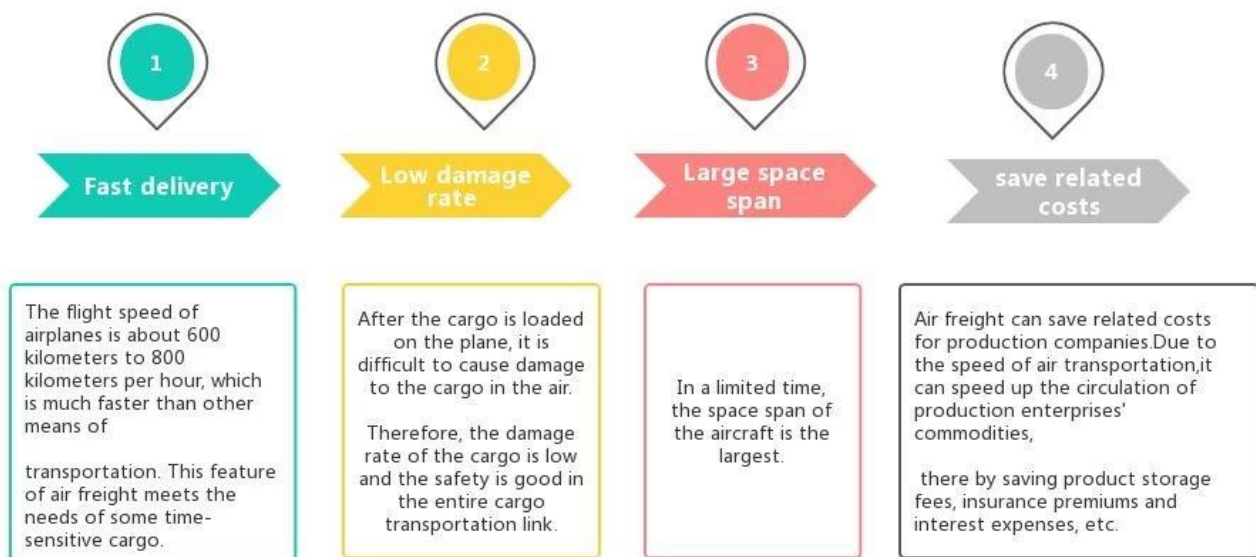

# Agente de carga aérea desde China hasta el aeropuerto internacional de Los Ángeles, EE. UU., tarifa aérea, servicios puerta a puerta, envío de ropa

## Ventajas del Transporte Aéreo

## Servicio Principal

**El transporte marítimo** : Coopere con la empresa principal del buque, como OOCL APLKline / MSC / HPL, espacio y precio de envío estables.

**Flete Aéreo** : Salida desde el principal puerto aéreo de China, como PEK/ TSN/ TAO/ PVG/ NKG/ XMN/ CAN/SZX/ HKG/ DLC/ WUH, con tarifas de envío aéreo competitivas