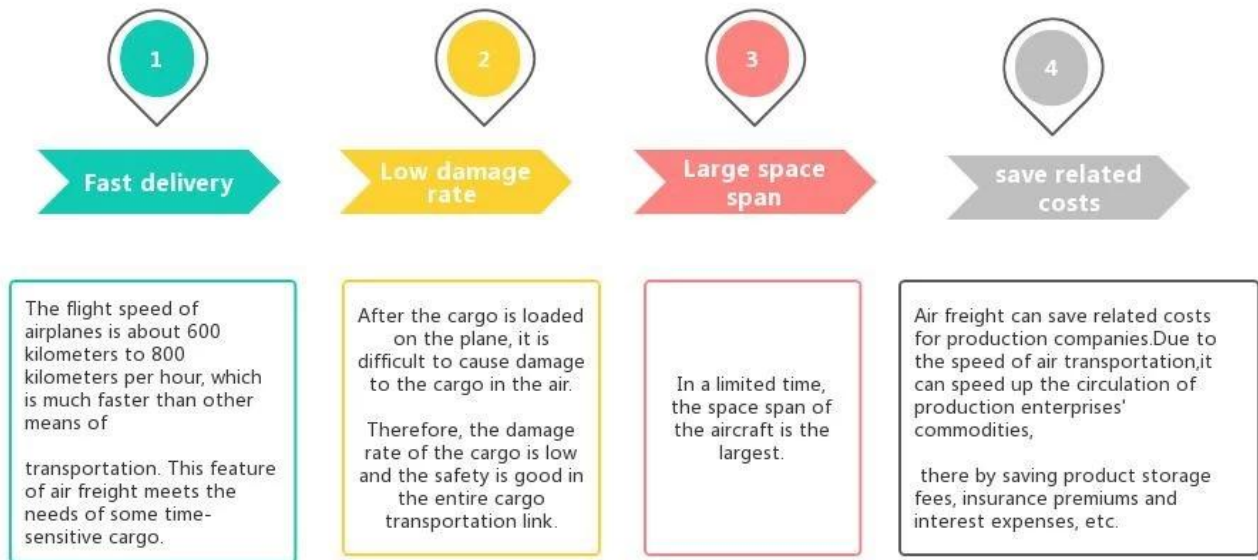

[Transporte Aéreo](#) de China a Polonia [Puerta a puerta](#) Servicios de logística Agente de transporte  
DDP Transporte de contenedores

**Ventajas del transporte aéreo**

## Servicio principal

**El transporte marítimo** : Coopere con la compañía de buques principal, como OOCL APLKline/ MSC/ HPL, espacio y precio de envío estables.

**Transporte aéreo** : Salida desde el principal puerto aéreo de China, como PEK/ TSN/ TAO/ PVG/ NKG/ XMN/ CAN/SZX/ HKG/ DLC/ WUH, con tarifas de envío aéreo competitivas