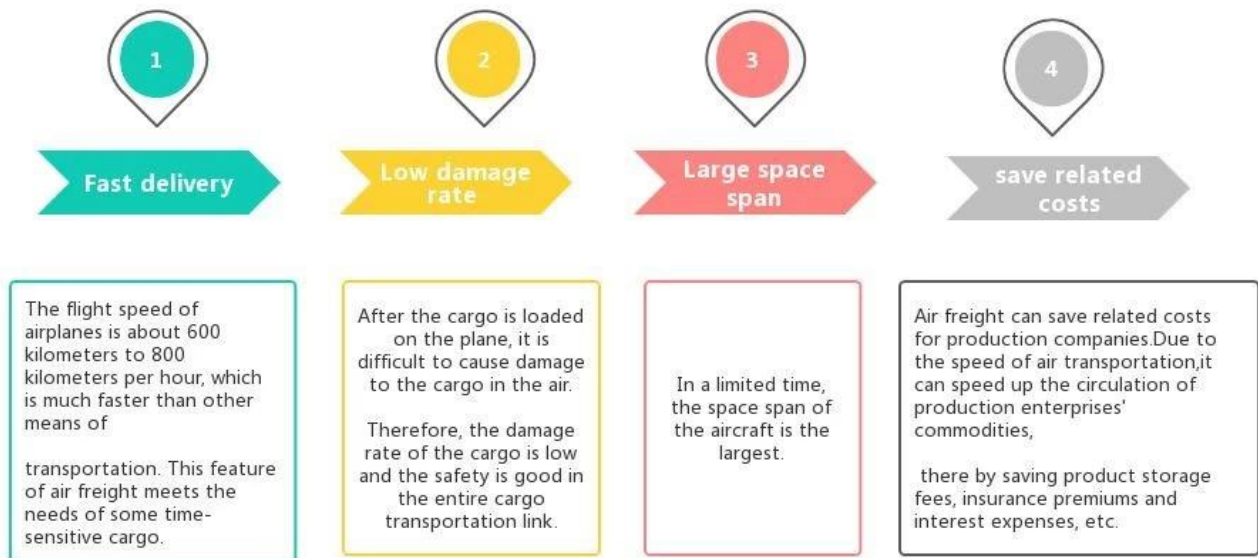

Ventajas del transporte aéreo

¿Por qué elegir Sunny?

☐ **Puerta a puerta, puerta a puerta** , No hay problemas para nosotros y hacemos lo mejor que podemos para llegar a su corazón.

☐Somos **niñeras logísticas** de sus cargamentos. ☐Tener un **equipo profesional** División del trabajo y cooperación.

Servicio principal

El transporte marítimo : Coopere con la compañía de buques principal, como OOCL APLKline/ MSC/ HPL, espacio y precio de envío estables.

Transporte aéreo : Salida desde el principal puerto aéreo de China, como PEK/ TSN/ TAO/ PVG/ NKG/ XMN/ CAN/SZX/ HKG/ DLC/ WUH, con tarifas de envío aéreo competitivas