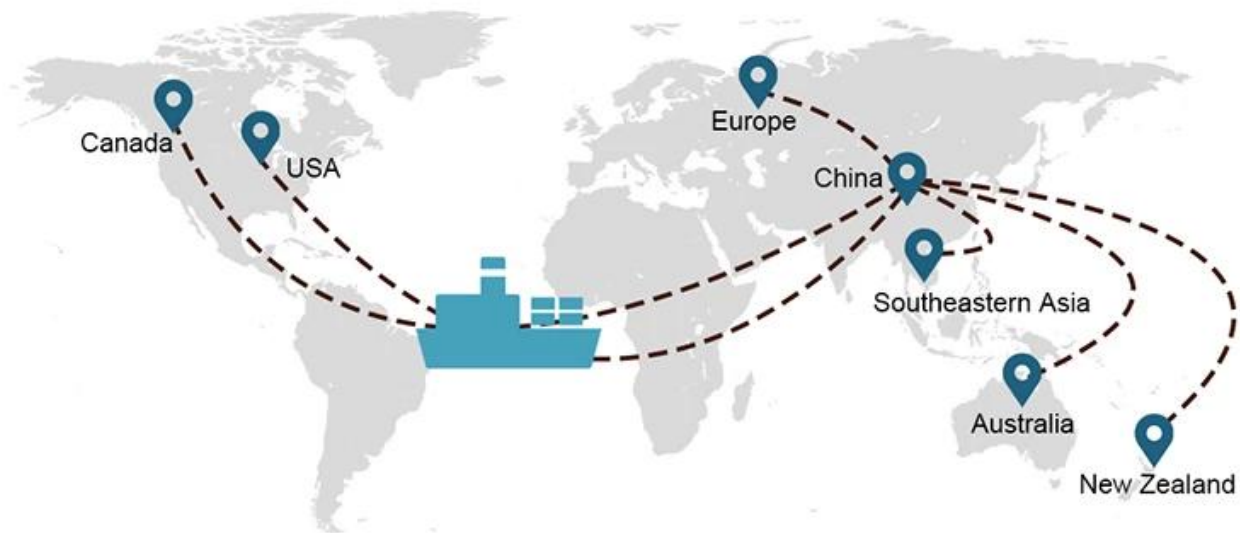

Elección de envío

- **FCL** (La carga de contenedor completo se ofrece de puerta a puerta o de puerto a puerto y todo lo demás en todo el mundo. Posicionamos contenedores en sus instalaciones para adaptarse a su horario y ofrecemos horarios flexibles hacia y desde ubicaciones en todo el mundo para cumplir requisitos de envío más exigentes Sea cual sea el destino, entregaremos su carga a tiempo y dentro del presupuesto. **A través de las fronteras, a través de los continentes y en todo el mundo.**)
- **LCL** (Con nuestros servicios de carga fraccionada, ofrecemos capacidad garantizada, salidas regulares y frecuentes y una amplia variedad de destinos, ya sea en rutas intercontinentales o marítimas cortas).

Tiempo de envío

	EE. UU./Canadá	Europa	Japón	El sudeste de Asia	Australia	Otros países
El transporte marítimo	DDP 18-22 días	DDP 20-25 días	DDP 5-7 días	DDP 5-7 días	Puerto a puerto	

Shipping Procedure

1) Offer Shipping Schedule

19 Jun 2020

 From Guangzhou to Davao Philippines fiberglass goo...
★★★★★
My parcel arrived earlier than expected here in Davao City, Philippines. Mr. Alex was very accommodating. He is very patient in answering queries and assisted me very well all throughout the process. Working with him and the company was a great experience and will definitely work with them again.

A*****d
United States

Supplier Service: **Very satisfied** (5 stars)
On-time Shipment: **Very satisfied** (5 stars)

09 Jun 2020

 By sea for DDU service from Guangzhou Shenzhen do...
★★★★★
They are the best freight forwarder, most economical, fastest, best custom clearance, rapid domestic transport door to door service.