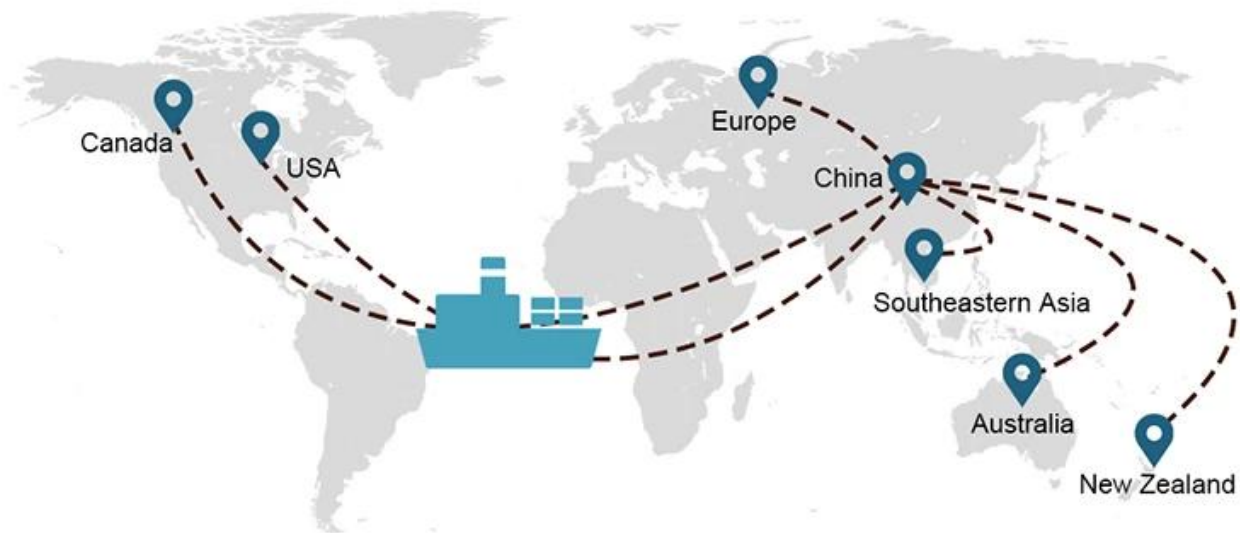

El mejor precio internacional de Shenzhen Shanghai a Canadá DDU envío a puerto a puerta servicio marítimo transitario Toronto Vancouver

EL TRANSPORTE MARÍTIMO es un servicio versátil que ofrecemos a aquellos que desean transportar envíos más grandes que no son sensibles al tiempo.

Elección de envío

- **FCL** (La carga de contenedor completo se ofrece de puerta a puerta o de puerto a puerto y todo lo demás en todo el mundo. Posicionamos contenedores en sus instalaciones para adaptarse a su horario y ofrecemos horarios flexibles hacia y desde ubicaciones en todo el mundo para satisfacer requisitos de envío más exigentes Sea cual sea el destino, entregaremos su carga a tiempo y dentro del presupuesto. **A través de las fronteras, a través de los continentes y en todo el mundo.**)
- **LCL** (Con nuestros servicios de carga fraccionada, ofrecemos capacidad garantizada, salidas regulares y frecuentes y una amplia variedad de destinos, ya sea en rutas intercontinentales o marítimas cortas).

Tiempo de envío

	EE. UU./Canadá	Europa	Japón	El sudeste de Asia	Australia	Otros países
El transporte marítimo	DDP 18-22 días	DDP 20-25 días	DDP 5-7 días	DDP 5-7 días	Puerto a puerto	

Shipping Procedure

1) Offer Shipping Schedule

19 Jun 2020

 From Guangzhou to Davao Philippines fiberglass goo...
★★★★★
My parcel arrived earlier than expected here in Davao City, Philippines. Mr. Alex was very accommodating. He is very patient in answering queries and assisted me very well all throughout the process. Working with him and the company was a great experience and will definitely work with them again.