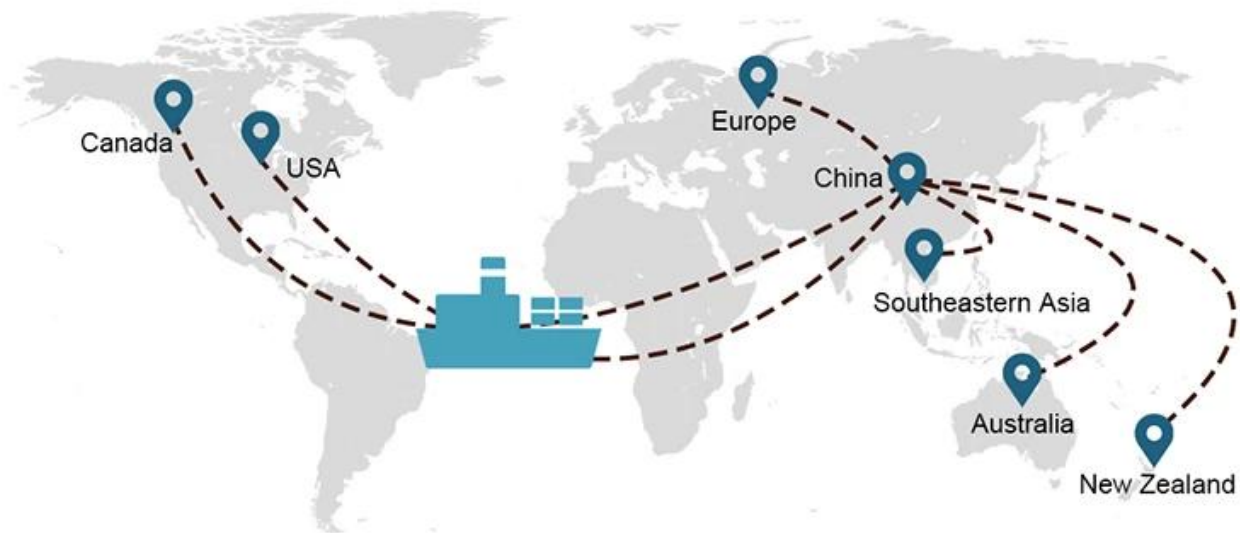

Mejor precio Shenzhen Shanghai internacional a Canadá DDU Toronto Vancouver Calgary

EL TRANSPORTE MARÍTIMO es un servicio versátil que ofrecemos a aquellos que desean transportar envíos más grandes que no son sensibles al tiempo.

Elección de envío

- **FCL** (La carga de contenedor completo se ofrece de puerta a puerta o de puerto a puerto y todo lo demás en todo el mundo. Posicionamos contenedores en sus instalaciones para adaptarse a su horario y ofrecemos horarios flexibles hacia y desde ubicaciones en todo el mundo para satisfacer requisitos de envío más exigentes Sea cual sea el destino, entregaremos su carga a tiempo y dentro del presupuesto. **A través de las fronteras, a través de los continentes y en todo el mundo.**)
- **LCL** (Con nuestros servicios de carga fraccionada, ofrecemos capacidad garantizada, salidas regulares y frecuentes y una amplia variedad de destinos, ya sea en rutas intercontinentales o marítimas cortas).

Tiempo de envío

	EE. UU./Canadá	Europa	Japón	El sudeste de Asia	Australia	Otros países
El transporte marítimo	DDP 18-22 días	DDP 20-25 días	DDP 5-7 días	DDP 5-7 días	Puerto a puerto	

Shipping Procedure

1) Offer Shipping Schedule

19 Jun 2020

 From Guangzhou to Davao Philippines fiberglass goo...
★★★★★
My parcel arrived earlier than expected here in Davao City, Philippines. Mr. Alex was very accommodating. He is very patient in answering queries and assisted me very well all throughout the process. Working with him and the company was a great experience and will definitely work with them again.