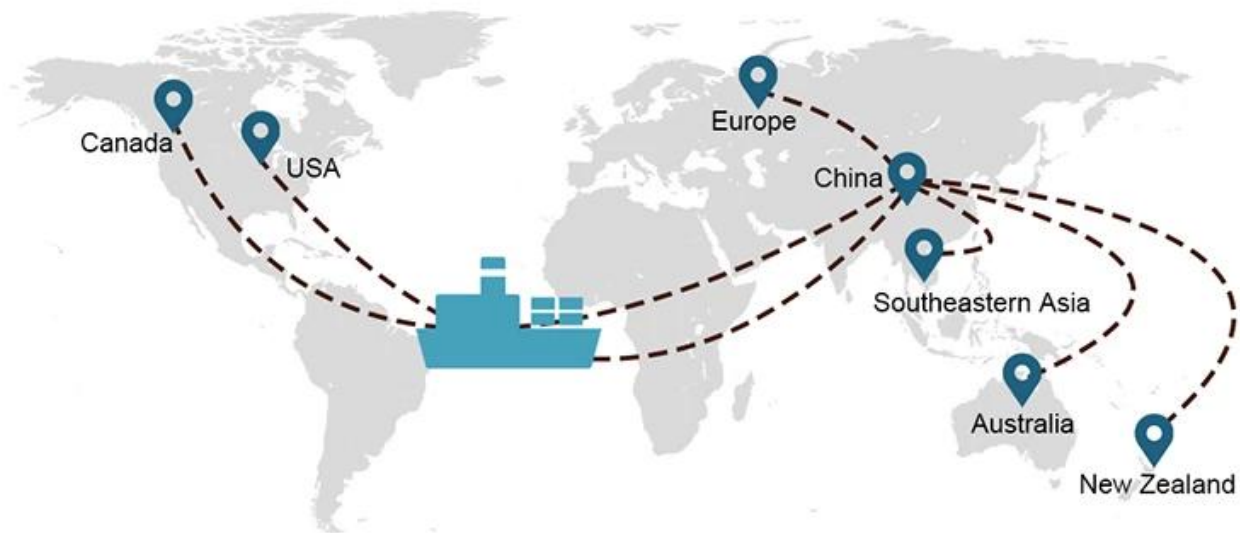

El mejor precio internacional de Shenzhen Shanghai a Alemania envío puerta a puerta al servicio de transporte marítimo portuario

EL TRANSPORTE MARÍTIMO es un servicio versátil que ofrecemos a aquellos que desean transportar envíos más grandes que no son sensibles al tiempo.

Elección de envío

- **FCL** (La carga de contenedor completo se ofrece de puerta a puerta o de puerto a puerto y todo lo demás en todo el mundo. Posicionamos contenedores en sus instalaciones para adaptarse a su horario y ofrecemos horarios flexibles hacia y desde ubicaciones en todo el mundo para satisfacer requisitos de envío más exigentes Sea cual sea el destino, entregaremos su carga a tiempo y dentro del presupuesto. **A través de las fronteras, a través de los continentes y en todo el mundo.**)
- **LCL** (Con nuestros servicios de carga fraccionada, ofrecemos capacidad garantizada, salidas regulares y frecuentes y una amplia variedad de destinos, ya sea en rutas intercontinentales o marítimas cortas).

Tiempo de envío

	EE. UU./Canadá	Europa	Japón	El sudeste de Asia	Australia	Otros países
El transporte marítimo	DDP 18-22 días	DDP 20-25 días	DDP 5-7 días	DDP 5-7 días	Puerto a puerto	

Shipping Procedure

1) Offer Shipping Schedule

19 Jun 2020

 From Guangzhou to Davao Philippines fiberglass goo...
★★★★★
My parcel arrived earlier than expected here in Davao City, Philippines. Mr. Alex was very accommodating. He is very patient in answering queries and assisted me very well all throughout the process. Working with him and the company was a great experience and will definitely work with them again.