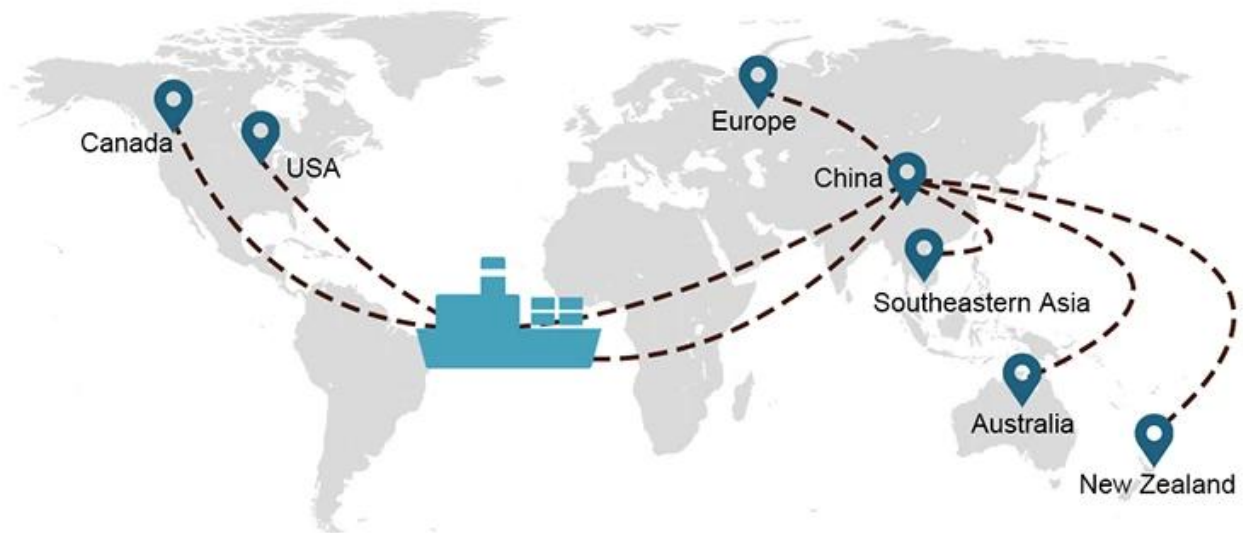

El mejor precio internacional de Shenzhen Shanghái a Malasia envío puerta a puerta al servicio de transporte marítimo portuario

EL TRANSPORTE MARÍTIMO es un servicio versátil que ofrecemos a aquellos que desean transportar envíos más grandes que no son sensibles al tiempo.

Elección de envío

- **FCL** (La carga de contenedor completo se ofrece de puerta a puerta o de puerto a puerto y todo lo demás en todo el mundo. Posicionamos contenedores en sus instalaciones para adaptarse a su horario y ofrecemos horarios flexibles hacia y desde ubicaciones en todo el mundo para cumplir requisitos de envío más exigentes Sea cual sea el destino, entregaremos su carga a tiempo y dentro del presupuesto. **A través de las fronteras, a través de los continentes y en todo el mundo.**)
- **LCL** (Con nuestros servicios de carga fraccionada, ofrecemos capacidad garantizada, salidas regulares y frecuentes y una amplia variedad de destinos, ya sea en rutas intercontinentales o marítimas cortas).

Tiempo de envío

	EE. UU./Canadá	Europa	Japón	El sudeste de Asia	Australia	Otros países
El transporte marítimo	DDP 18-22 días	DDP 20-25 días	DDP 5-7 días	DDP 5-7 días	Puerto a puerto	

Shipping Procedure

1) Offer Shipping Schedule

19 Jun 2020

 From Guangzhou to Davao Philippines fiberglass goo...
★★★★★
My parcel arrived earlier than expected here in Davao City, Philippines. Mr. Alex was very accommodating. He is very patient in answering queries and assisted me very well all throughout the process. Working with him and the company was a great experience and will definitely work with them again.