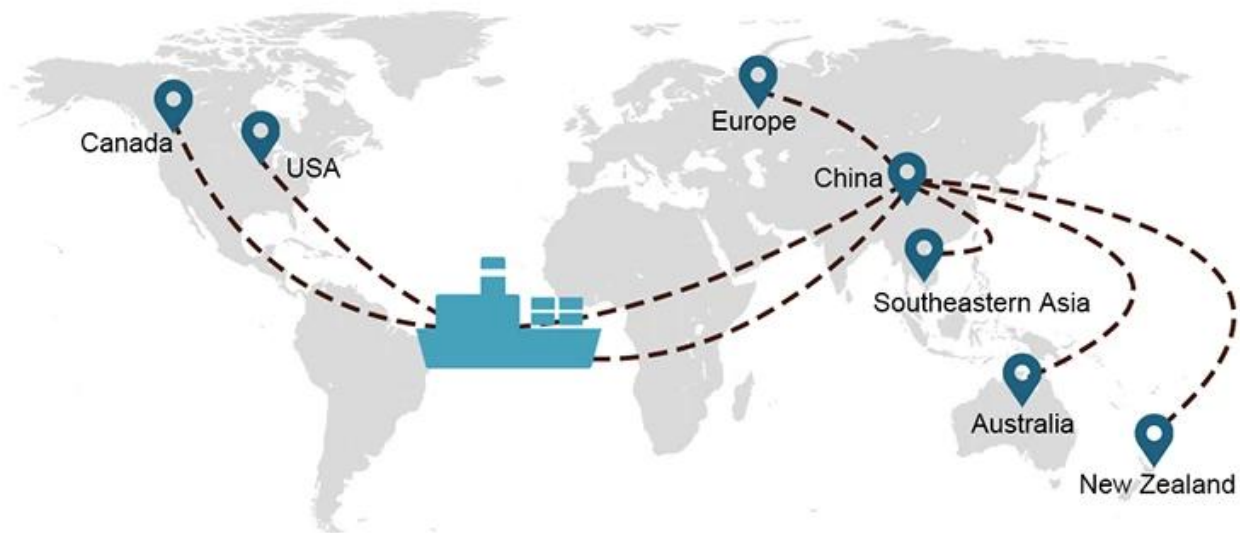

El mejor precio de Guangdong a EE. UU. Envío de transporte de carga internacional aéreo

EL TRANSPORTE MARÍTIMO es un servicio versátil que ofrecemos a aquellos que desean transportar envíos más grandes que no son sensibles al tiempo.

Elección de envío

- **FCL** (La carga de contenedor completo se ofrece de puerta a puerta o de puerto a puerto y todo lo demás en todo el mundo. Posicionamos contenedores en sus instalaciones para adaptarse a su horario y ofrecemos horarios flexibles hacia y desde ubicaciones en todo el mundo para satisfacer requisitos de envío más exigentes Sea cual sea el destino, entregaremos su carga a tiempo y dentro del presupuesto. **A través de las fronteras, a través de los continentes y en todo el mundo.**)
- **LCL** (Con nuestros servicios de carga fraccionada, ofrecemos capacidad garantizada, salidas regulares y frecuentes y una amplia variedad de destinos, ya sea en rutas intercontinentales o marítimas cortas).

Tiempo de envío

	EE. UU./Canadá	Europa	Japón	El sudeste de Asia	Australia	Otros países
El transporte marítimo	DDP 18-22 días	DDP 20-25 días	DDP 5-7 días	DDP 5-7 días	Puerto a puerto	

Shipping Procedure

1) Offer Shipping Schedule

19 Jun 2020

 From Guangzhou to Davao Philippines fiberglass goo...
★★★★★
My parcel arrived earlier than expected here in Davao City, Philippines. Mr. Alex was very accommodating. He is very patient in answering queries and assisted me very well all throughout the process. Working with him and the company was a great experience and will definitely work with them again.