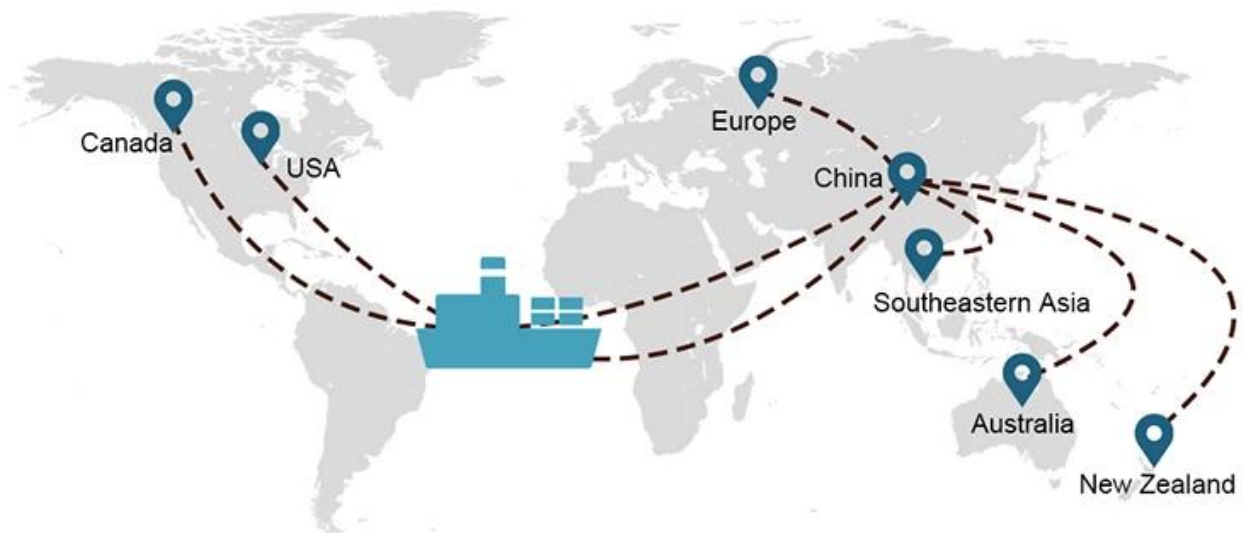

Elección de envío

- **FCL** (La carga de contenedor completo se ofrece de puerta a puerta o de puerto a puerto y todo lo demás en todo el mundo. Posicionamos contenedores en sus instalaciones para adaptarse a su horario y ofrecemos horarios flexibles hacia y desde ubicaciones en todo el mundo para cumplir requisitos de envío más exigentes Sea cual sea el destino, entregaremos su carga a tiempo y dentro del presupuesto. **A través de las fronteras, a través de los continentes y en todo el mundo.**)
- **LCL** (Con nuestros servicios de carga fraccionada, ofrecemos capacidad garantizada, salidas regulares y frecuentes y una amplia variedad de destinos, ya sea en rutas intercontinentales o marítimas cortas).

Tiempo de envío

	EE. UU./Canadá	Europa	Japón	El sudeste de Asia	Australia	Otros países
EL TRANSPORTE MARÍTIMO	DDP 18-22 días	DDP 20-25 días	DDP 5-7 días	DDP 5-7 días	Puerto a puerto	

Shipping Procedure

1) Offer Shipping Schedule

19 Jun 2020

 From Guangzhou to Davao Philippines fiberglass goo...
★★★★★
My parcel arrived earlier than expected here in Davao City, Philippines. Mr. Alex was very accommodating. He is very patient in answering queries and assisted me very well all throughout the process. Working with him and the company was a great experience and will definitely work with them again.

A*****d
United States

Supplier Service: **Very satisfied** (5 stars)
On-time Shipment: **Very satisfied** (5 stars)

09 Jun 2020

 By sea for DDU service from Guangzhou Shenzhen do...
★★★★★
They are the best freight forwarder, most economical, fastest, best custom clearance, rapid domestic transport door to door service.