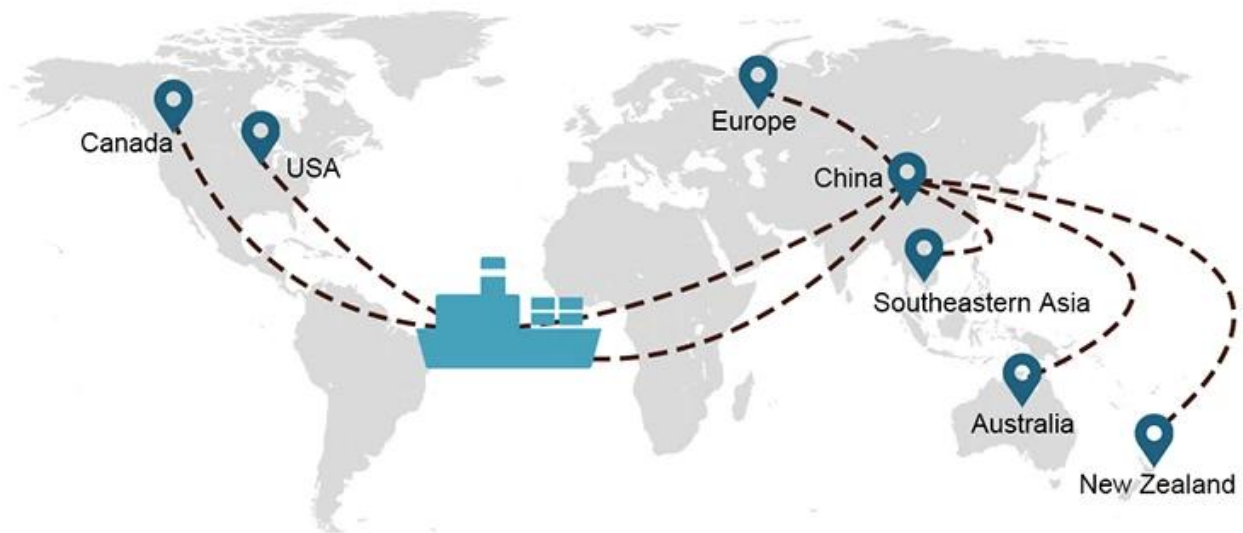

El mejor precio de Shenzhen a Alemania envío DDP al puerto **agente de carga del servicio marítimo**

El transporte marítimo es un servicio versátil que ofrecemos a aquellos que desean transportar envíos más grandes que no son sensibles al tiempo.

Elección de envío

- **FCL** (La carga de contenedor completo se ofrece de puerta a puerta o de puerto a puerto y todo lo demás en todo el mundo. Posicionamos contenedores en sus instalaciones para adaptarse a su horario y ofrecemos horarios flexibles hacia y desde ubicaciones en todo el mundo para cumplir requisitos de envío más exigentes Sea cual sea el destino, entregaremos su carga a tiempo y dentro del presupuesto. **A través de las fronteras, a través de los continentes y en todo el mundo.**)
- **LCL** (Con nuestros servicios de carga fraccionada, ofrecemos capacidad garantizada, salidas regulares y frecuentes y una amplia variedad de destinos, ya sea en rutas intercontinentales o marítimas cortas).

Tiempo de envío

	EE. UU./Canadá	Europa	Japón	El sudeste de Asia	Australia	Otros países
EL TRANSPORTE MARÍTIMO	DDP 18-22 días	DDP 20-25 días	DDP 5-7 días	DDP 5-7 días	Puerto a puerto	

Shipping Procedure

1) Offer Shipping Schedule

19 Jun 2020

 From Guangzhou to Davao Philippines fiberglass goo...
★★★★★
My parcel arrived earlier than expected here in Davao City, Philippines. Mr. Alex was very accommodating. He is very patient in answering queries and assisted me very well all throughout the process. Working with him and the company was a great experience and will definitely work with them again.