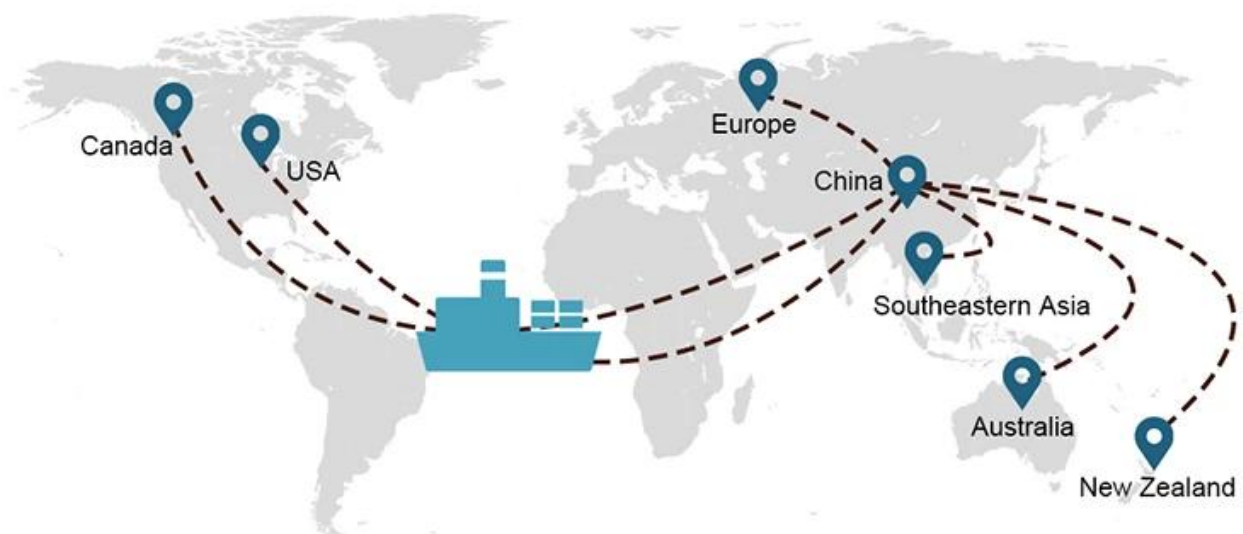

El mejor agente de envío de carga marítima de China a Canadá DDP DDU FOB CIF

EL TRANSPORTE MARÍTIMO es un servicio versátil que ofrecemos a aquellos que desean transportar envíos más grandes que no son urgentes.

Elección de envío

- **FCL** (La carga de contenedor completo se ofrece de puerta a puerta o de puerto a puerto y todo lo demás en todo el mundo. Posicionamos contenedores en sus instalaciones para adaptarse a su horario y ofrecemos horarios flexibles hacia y desde ubicaciones en todo el mundo para satisfacer requisitos de envío más exigentes Sea cual sea el destino, entregaremos su carga a tiempo y dentro del presupuesto. **A través de las fronteras, a través de los continentes y en todo el mundo.**)
- **LCL** (Con nuestros servicios de carga fraccionada, ofrecemos capacidad garantizada, salidas regulares y frecuentes y una amplia variedad de destinos, ya sea en rutas

Rutas de servicio

Tiempo de envío

	EE. UU./Canadá	Europa	Japón	El sudeste de Asia	Australia	Otros países
El transporte marítimo	DDP 18-22 días	DDP 20-25 días	DDP 5-7 días	DDP 5-7 días	Puerto a puerto	

Shipping Procedure

19 Jun 2020

 From Guangzhou to Davao Philippines fiberglass goo...
★★★★★
My parcel arrived earlier than expected here in Davao City, Philippines. Mr. Alex was very accommodating. He is very patient in answering queries and assisted me very well all throughout the process. Working with him and the company was a great experience and will definitely work with them again.