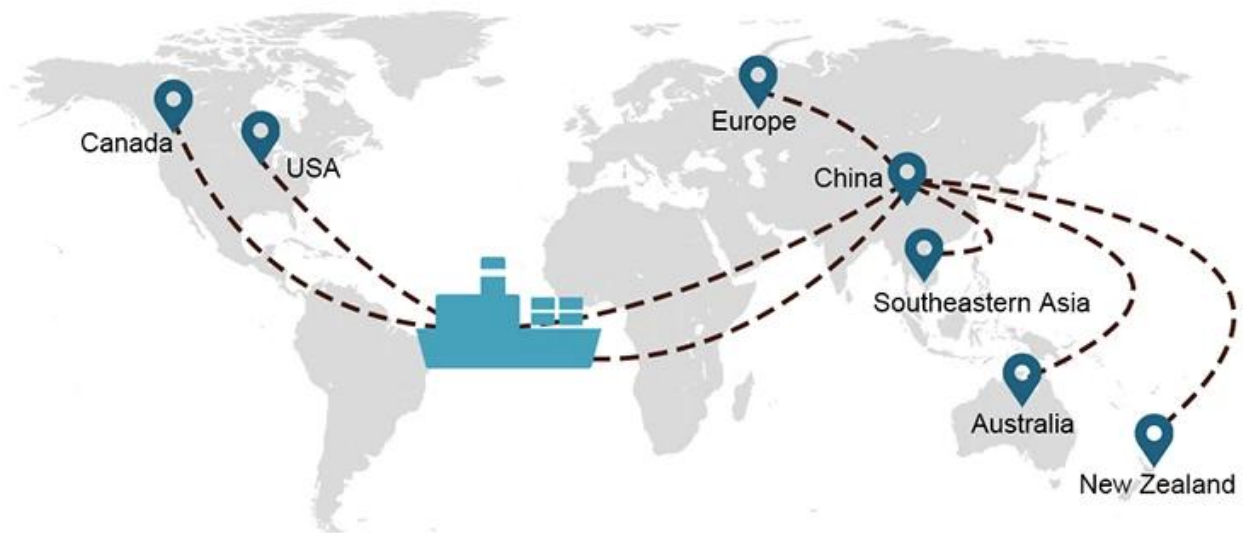

DDP 16-25 días, los servicios de envío de carga marítima de carga más rápidos desde China a California, EE. UU.

EL TRANSPORTE MARÍTIMO es un servicio versátil que ofrecemos a aquellos que desean transportar envíos más grandes que no son sensibles al tiempo.

Elección de envío

- **FCL** (La carga de contenedor completo se ofrece de puerta a puerta o de puerto a puerto y todo lo demás en todo el mundo. Posicionamos contenedores en sus instalaciones para adaptarse a su horario y ofrecemos horarios flexibles hacia y desde ubicaciones en todo el mundo para satisfacer requisitos de envío más exigentes Sea cual sea el destino, entregaremos su carga a tiempo y dentro del presupuesto. **A través de las fronteras, a través de los continentes y en todo el mundo.)**
- **LCL** (Con nuestros servicios de carga fraccionada, ofrecemos capacidad garantizada, salidas regulares y frecuentes y una amplia variedad de destinos, ya sea en rutas intercontinentales o marítimas cortas).

Tiempo de envío

	EE. UU./Canadá	Europa	Japón	El sudeste de Asia	Australia	Otros países
El transporte marítimo	DDP 18-22 días	DDP 20-25 días	DDP 5-7 días	DDP 5-7 días	Puerto a puerto	

Shipping Procedure

1) Offer Shipping Schedule

19 Jun 2020

 From Guangzhou to Davao Philippines fiberglass goo...
★★★★★
My parcel arrived earlier than expected here in Davao City, Philippines. Mr. Alex was very accommodating. He is very patient in answering queries and assisted me very well all throughout the process. Working with him and the company was a great experience and will definitely work with them again.