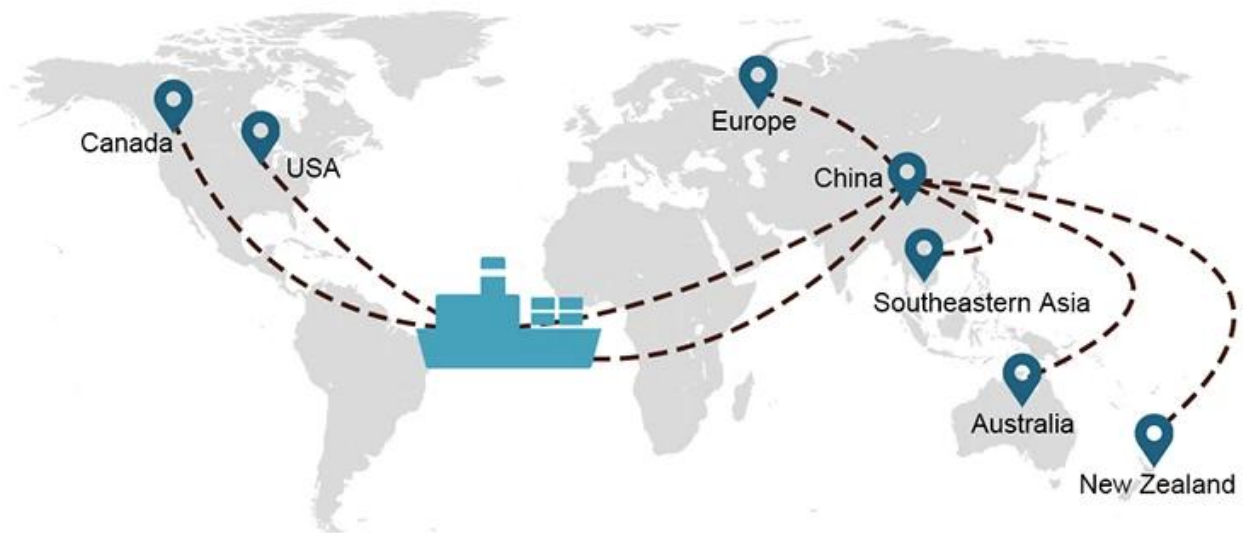

## Elección de envío

- **FCL** (La carga de contenedor completo se ofrece de puerta a puerta o de puerto a puerto y todo lo demás en todo el mundo. Posicionamos contenedores en sus instalaciones para adaptarse a su horario y ofrecemos horarios flexibles hacia y desde ubicaciones en todo el mundo para satisfacer requisitos de envío más exigentes Sea cual sea el destino, entregaremos su carga a tiempo y dentro del presupuesto. **A través de las fronteras, a través de los continentes y en todo el mundo.** )
- **LCL** (Con nuestros servicios de carga fraccionada, ofrecemos capacidad garantizada, salidas regulares y frecuentes y una amplia variedad de destinos, ya sea en rutas intercontinentales o marítimas cortas).

## Rutas de servicio

## Tiempo de envío

	<b>EE. UU./Canadá</b>	<b>Europa</b>	<b>Japón</b>	<b>El sudeste de Asia</b>	<b>Australia</b>	<b>Otros países</b>
<b>El transporte marítimo</b>	<b>DDP 18-22 días</b>	<b>DDP 20-25 días</b>	<b>DDP 5-7 días</b>	<b>DDP 5-7 días</b>	<b>Puerto a puerto</b>	

19 Jun 2020

 From Guangzhou to Davao Philippines fiberglass goo...  
★★★★★  
My parcel arrived earlier than expected here in Davao City, Philippines. Mr. Alex was very accommodating. He is very patient in answering queries and assisted me very well all throughout the process. Working with him and the company was a great experience and will definitely work with them again.