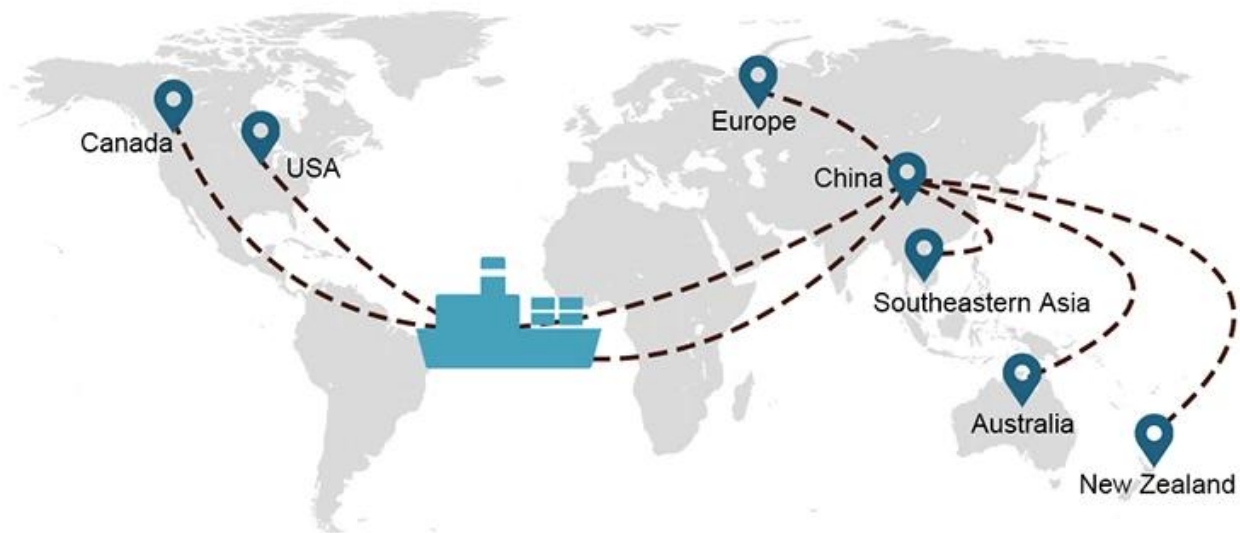

## Elección de envío

- **FCL** (La carga de contenedor completo se ofrece de puerta a puerta o de puerto a puerto y todo lo demás en todo el mundo. Posicionamos contenedores en sus instalaciones para adaptarse a su horario y ofrecemos horarios flexibles hacia y desde ubicaciones en todo el mundo para satisfacer requisitos de envío más exigentes Sea cual sea el destino, entregaremos su carga a tiempo y dentro del presupuesto. **A través de las fronteras, a través de los continentes y en todo el mundo.** )
- **LCL** (Con nuestros servicios de carga fraccionada, ofrecemos capacidad garantizada, salidas regulares y frecuentes y una amplia variedad de destinos, ya sea en rutas intercontinentales o marítimas cortas).

## Rutas de servicio

## Tiempo de envío

	<b>EE. UU./Canadá</b>	<b>Europa</b>	<b>Japón</b>	<b>El sudeste de Asia</b>	<b>Australia</b>	<b>Otros países</b>
<b>El transporte marítimo</b>	<b>DDP 18-22 días</b>	<b>DDP 20-25 días</b>	<b>DDP 5-7 días</b>	<b>DDP 5-7 días</b>	<b>Puerto a puerto</b>	

19 Jun 2020

 From Guangzhou to Davao Philippines fiberglass goo...  
★★★★★  
My parcel arrived earlier than expected here in Davao City, Philippines. Mr. Alex was very accommodating. He is very patient in answering queries and assisted me very well all throughout the process. Working with him and the company was a great experience and will definitely work with them again.