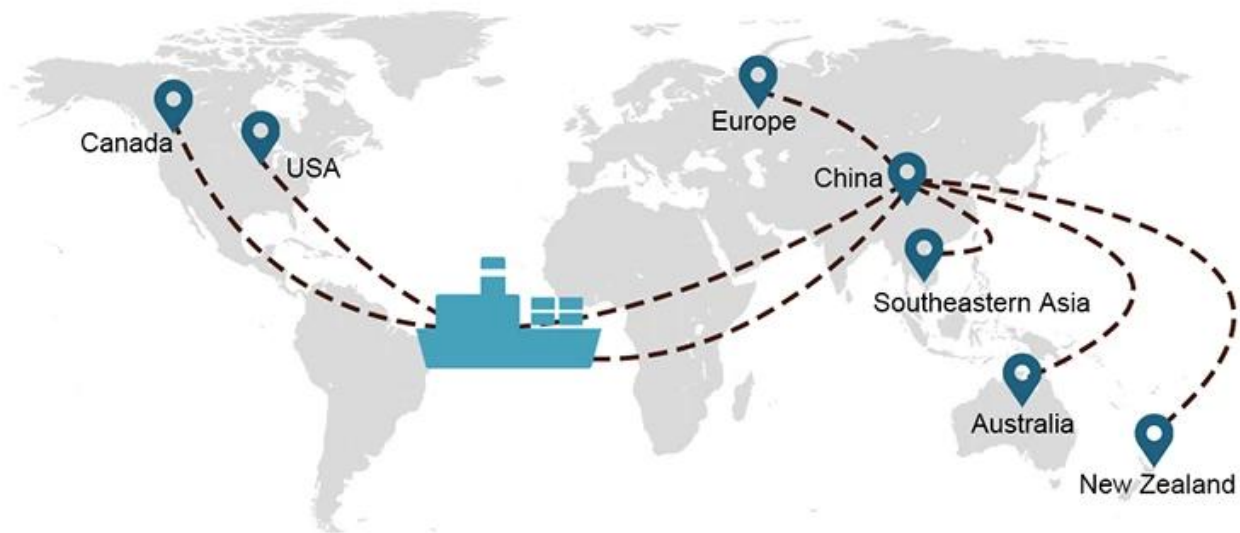

Transporte marítimo de China a Reino Unido Southampton desde Shenzhen

EL TRANSPORTE MARÍTIMO es un servicio versátil que ofrecemos a aquellos que desean transportar envíos más grandes que no son sensibles al tiempo.

Elección de envío

- **FCL** (La carga de contenedor completo se ofrece de puerta a puerta o de puerto a puerto y todo lo demás en todo el mundo. Posicionamos contenedores en sus instalaciones para adaptarse a su horario y ofrecemos horarios flexibles hacia y desde ubicaciones en todo el mundo para satisfacer requisitos de envío más exigentes Sea cual sea el destino, entregaremos su carga a tiempo y dentro del presupuesto. **A través de las fronteras, a través de los continentes y en todo el mundo.)**
- **LCL** (Con nuestros servicios de carga fraccionada, ofrecemos capacidad garantizada, salidas regulares y frecuentes y una amplia variedad de destinos, ya sea en rutas intercontinentales o marítimas cortas).

Tiempo de envío

	EE. UU./Canadá	Europa	Japón	El sudeste de Asia	Australia	Otros países
El transporte marítimo	DDP 18-22 días	DDP 20-25 días	DDP 5-7 días	DDP 5-7 días	Puerto a puerto	

Shipping Procedure

1) Offer Shipping Schedule

19 Jun 2020

 From Guangzhou to Davao Philippines fiberglass goo...
★★★★★
My parcel arrived earlier than expected here in Davao City, Philippines. Mr. Alex was very accommodating. He is very patient in answering queries and assisted me very well all throughout the process. Working with him and the company was a great experience and will definitely work with them again.