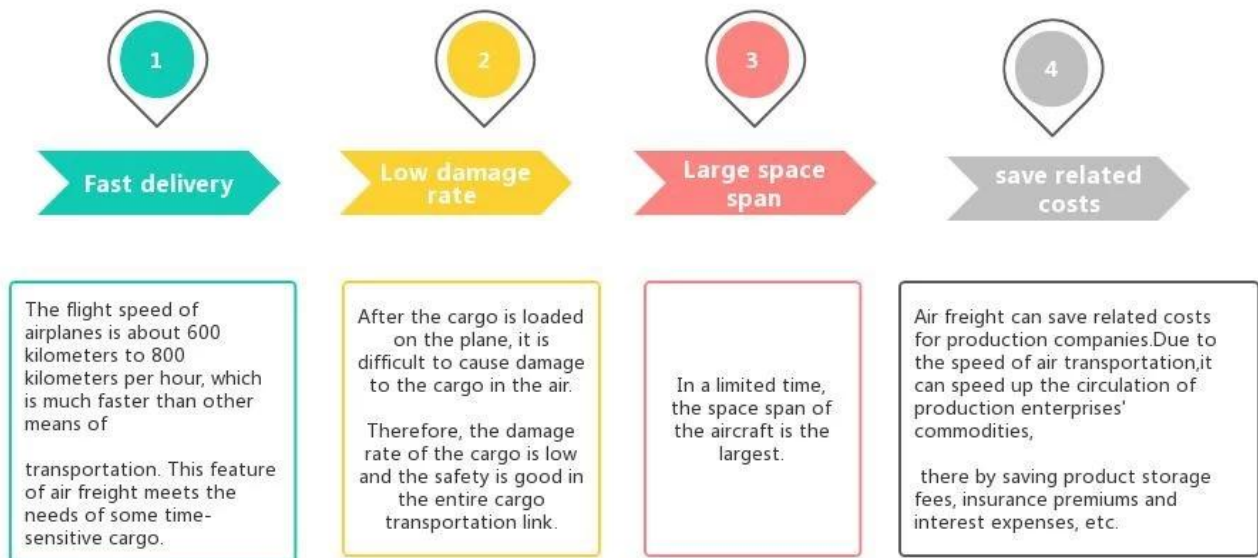

Envío de contenedores FCL flete METROarítimo costo de China a Australia Brisbane puerta a puerta agente profesional rápido

Ventajas del Transporte Aéreo

¿Por qué elegir Sunny?

□ **Puerta a puerta, puerta a puerta** , no hay problemas para nosotros, y tratamos nuestra mejor

Servicio Principal

El transporte marítimo : Coopere con la empresa principal del buque, como OOCL APLKline / MSC / HPL, espacio y precio de envío estables.

Flete Aéreo : Salida desde el principal puerto aéreo de China, como PEK/ TSN/