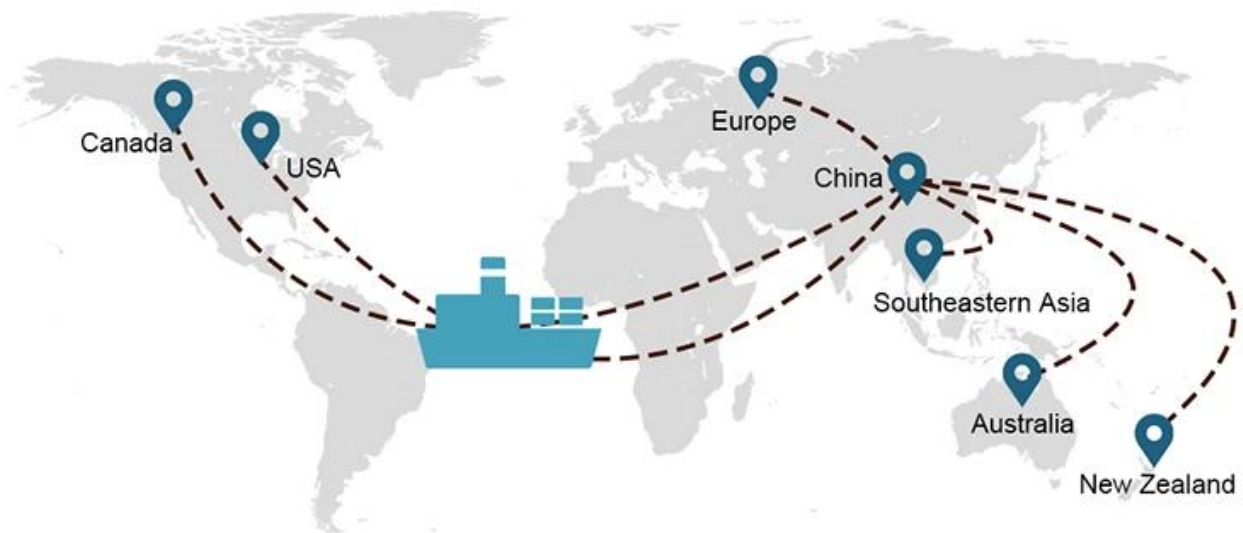

## Envío de contenedores de China a Tailandia flete marítimo rentable desde Shenzhen Guangzhou a Bangkok

**EL TRANSPORTE MARÍTIMO** es un servicio versátil que ofrecemos a aquellos que desean transportar envíos más grandes que no son sensibles al tiempo.

## Elección de envío

- **FCL** (La carga de contenedor completo se ofrece de puerta a puerta o de puerto a puerto y todo lo demás en todo el mundo. Posicionamos contenedores en sus instalaciones para adaptarse a su horario y ofrecemos horarios flexibles hacia y desde ubicaciones en todo el mundo para satisfacer requisitos de envío más exigentes Sea cual sea el destino, entregaremos su carga a tiempo y dentro del presupuesto. **A través de las fronteras, a través de los continentes y en todo el mundo.** )
- **LCL** (Con nuestros servicios de carga fraccionada, ofrecemos capacidad garantizada, salidas regulares y frecuentes y una amplia variedad de destinos, ya sea en rutas intercontinentales o marítimas cortas).

## Tiempo de envío

	<b>EE. UU./Canadá</b>	<b>Europa</b>	<b>Japón</b>	<b>El sudeste de Asia</b>	<b>Australia</b>	<b>Otros países</b>
<b>El transporte marítimo</b>	<b>DDP 18-22 días</b>	<b>DDP 20-25 días</b>	<b>DDP 5-7 días</b>	<b>DDP 5-7 días</b>	<b>Puerto a puerto</b>	

19 Jun 2020

 From Guangzhou to Davao Philippines fiberglass goo...  
★★★★★  
My parcel arrived earlier than expected here in Davao City, Philippines. Mr. Alex was very accommodating. He is very patient in answering queries and assisted me very well all throughout the process. Working with him and the company was a great experience and will definitely work with them again.